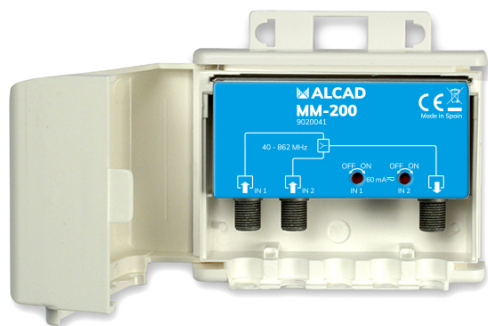

## MEZCLADOR TV/FM-TV/FM MASTIL

Código : **9020041**

Modelo : **MM-200**

### Descripción

Mezcladores para mástil, universales o por bandas, de dos entradas. Mezclan las señales procedentes de varias antenas en un solo cable coaxial. Incorporan pasos de corriente conmutables para permitir la alimentación de un preamplificador.

### Aplicaciones

Instalaciones de TV terrestre digital y analógica de tipo individual. En instalaciones donde los niveles de recepción son adecuados (60 a 75 dB $\mu$ V), permiten combinar las señales de todas las antenas para distribuir las en la vivienda con un solo cable coaxial. El mezclador MM-200 puede utilizarse como distribuidor para mástil.

### Características

Chasis blindado de zamak, cubierto por una caja de plástico ABS para exterior. Fijación al mástil mediante una brida de poliamida.