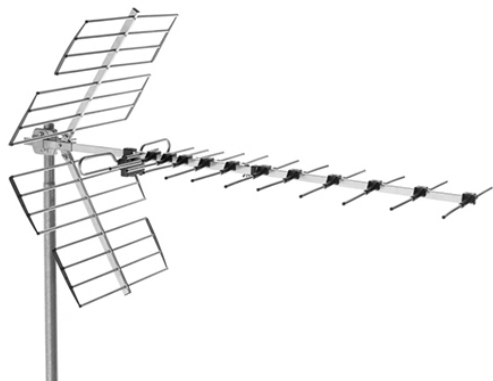

900 TERRESTRIAL ANTENNAS

BOX OF 5 BU-452 ANTENNAS IN PLASTIC BAGS

Code : **9000203**

Model : **GA-452**

Box containing 5 BU-452 antennas in individual plastic bags.

A box containing 5 BU-452 antennas will be supplied for each GA-452 that is ordered. Orders should indicate the number of boxes with antennas, and not the number of antennas.

The antennas in this kind of packaging reduce the volume of each order, resulting in reduced transportation costs, while taking up a smaller storage space.

CÓDIGO-CODE-CODE		9000202	9000111
MODELO-MODEL-MODELE		BU-452	BU-457
Rango de frecuencias Frequency range Gamme de fréquences	MHz	470-694	
Canales Channels Canaux		21-48	
Ganancia Gain Gain	dBi	16	
Rechazo LTE700 LTE700 rejection Rejet LTE700	dB	40	10
Relación delante/ detrás Front/back ratio Rapport avant/ arriere	dB	25	
Impedancia Impedance Impédance	Ω	75	
Pérdidas de retorno Return loss Pertes de retour	dB	≥ 10	
Polarización Polarity Polarisation		HOR /VER	
Ángulo de apertura Beam width Angle d'ouverture	$^{\circ}$ H	28	
	$^{\circ}$ V	34	
Longitud Lenght Longueur	mm	1298	
Resistencia al viento Wind loading Résistance au vent	N	H	89
		V	94
Índice de protección Protection index Indice de protection		IP 53	