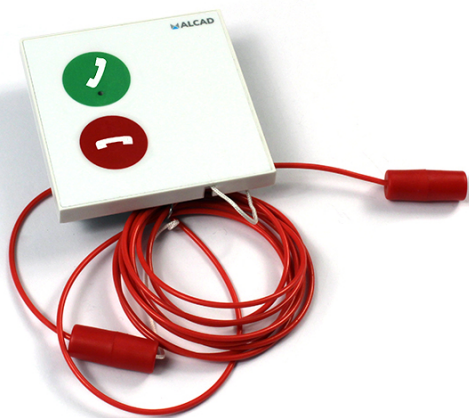

941 SENSORS AND ACTUATORS

WC PULLCORD WITH CALL AND CANCELLATION

Code : **9415015**

Model : **LLC-924**

Bathroom pull-cord, touch version and with antibacterial coating for universal box mounting, with 2m handle contact, call button and indicator light of the ALCAD brand. It consists of:

- 2m pull cord with anti-strangulation element (6Kg)
- 1 call button with LED for reassuring
- 1 presence / cancellation button

* Complies with Spanish regulations DB-SUA:2019

CODIGO/ CODE/ CODE	9410349, 9410350 9410361, 9415056	9410368, 9410369 9415015
MODELO/ MODEL/ MODÈLE	LLC-82X	LLC-92X
Tirador Pull Cord Tirette	Longitud, Length, Longueur: 2m Color: Rojo, Color: Red, Couleur: Rouge Mecanismo de 6Kg de anti-estrangulamiento; 6kg anti strangle mechanism; Mécanisme de 6kg anti-étranglement	
Pulsador Push button Bouton	Verde, Green, Vert: ,LLC-X24 Rojo, Red, Rouge: LLC-X20, LLC-X21, LLC-X24	
Alimentación Power supply Alimentation électrique	24V	
Consumo (stand by) Energy consumption (stand by) Consommation (stand by)	10 mA	
Consumo (máx.) Energy consumption (max.) Consommation (max.)	40 mA	
Dimensiones Size Dimensions	80x80x10mm	
Peso Weight Poids	0,08Kg	
Material Material Matériel	ABS/Polycarbonate/Polycarbonate	
Color Color Couleur	Blanco, White, Blanc (RAL 9001)	
Temperatura operacional Operating temperature Température de fonctionnement	5°C - 55°C	
Indice de protección Protection Indice de Protection	IP 55	
Instalación Mounting Installation	Empotrado, Embedded, Encastré (ACC-100 / ACC-101) En superficie, On surface, En saillie (ACC-110)	

ESQUEMA/SCHEMA/SCHEME

LLC-820

	ES	EN	FR	I/O*
A1	—	—	—	
A2	Tirador de llamada	Call pull cord	Tirette d'appel	Input
A3	—	—	—	
A4	—	—	—	
B1	Luz roja	Red light	Lumière rouge	Output
B2	Pulsador de llamada	Call button	Boutton d'appel	Input
B3	GND	GND	Masse	
B4	Alimentación 24 V	Power supply 24 V	Alimentation 24V	