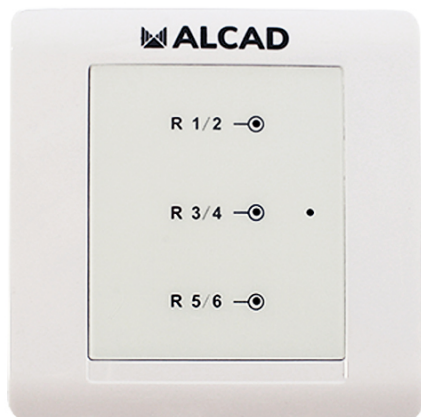

979 HOME AUTOMATION

IPAL WIRELESS SENSOR CONVERTER

Code : **9790007**

Model : **HAA-000**

Wireless sensor converter plug-in.

Wireless Flood, Smoke, Motion and Door / Window Sensor Connections Interface.

Rf connection, divided into channels for the best synchronization.

CÓDIGO-CODE-CODE		979007
MODELO-MODEL-MODÈLE		HAA-000
Función Function Fonction		Interfaz de conexión de sensores inalámbricos Wireless sensor connection interface Interface de connexion de capteur sans fil
Materiales Materials Matériau		ABS
Color Colour Couleur		Blanco White Blanc
Comunicación Communication Communication	MHz	Conversión RF de 433MHz a 868MHz RF conversor from 433MHz to 868MHz Conversion RF de 433MHz à 868MHz
Alimentación Power supply Alimentation	VAC	110-220 - 50/60Hz
Montaje Installation type Montage		Empotrado en caja de mecanismos estándar Flush mounted in standard mechanism box Encastré dans un boîtier de mécanisme standard
Temperatura de funcionamiento Temperature range Température de fonctionnement	°C	-10 ,,, +55
Dimensiones exteriores Dimensions Dimensions extérieures	mm	86 x 86 (ancho x alto) 86 x 86 (width x height) 86 x 86 (largeur x hauteur)