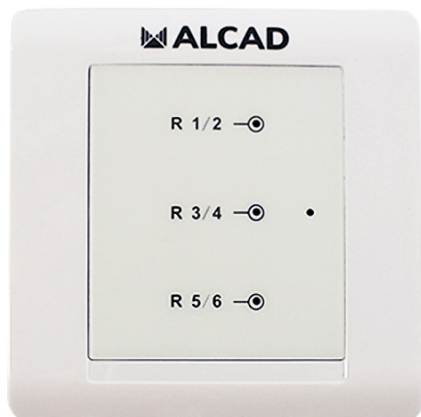

979 HOME AUTOMATION

IPAL WIRELESS SENSOR CONVERTER

Code : **9790007**

Model : **HAA-000**

Wireless sensor converter plug-in.

Wireless Flood, Smoke, Motion and Door / Window Sensor Connections Interface.

Rf connection, divided into channels for the best synchronization.

CÓDIGO-CODE-CODE		979007
MODELO-MODEL-MODÈLE		HAA-000
Función Function Fonction		Interfaz de conexión de sensores inalámbricos Wireless sensor connection interface Interface de connexion de capteur sans fil
Materiales Materials Matériau		ABS
Color Colour Couleur		Blanco White Blanc
Comunicación Communication Communication	MHz	Conversión RF de 433MHz a 868MHz RF conversor from 433MHz to 868MHz Conversion RF de 433MHz à 868MHz
Alimentación Power supply Alimentation	VAC	110-220 - 50/60Hz
Montaje Installation type Montage		Empotrado en caja de mecanismos estándar Flush mounted in standard mechanism box Encastré dans un boîtier de mécanisme standard
Temperatura de funcionamiento Temperature range Température de fonctionnement	°C	-10 ,, +55
Dimensiones exteriores Dimensions Dimensions extérieures	mm	86 x 86 (ancho x alto) 86 x 86 (width x height) 86 x 86 (largeur x hauteur)