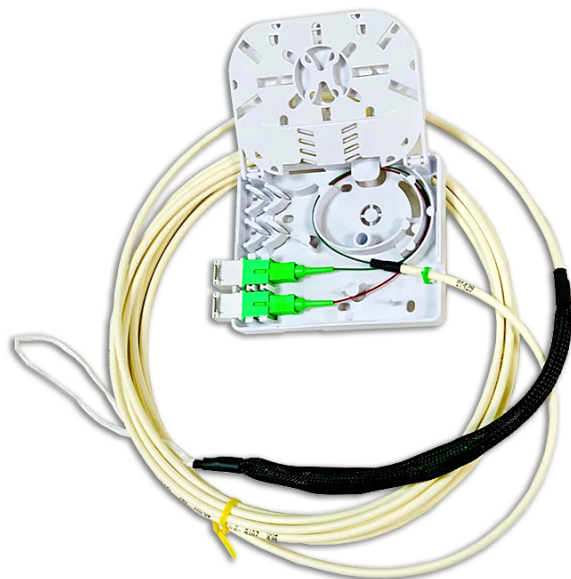

# 916 FIBRE OPTIC DISTRIBUTION

---

## F.O TERMINATION BOX 45M PIGTAILS

Code : **9160088**

Model : **OTB-345**

Description

Fibre optic termination box preconnectorised with a 45m long, 2 singlemode fibre pigtail.

CÓDIGO-CODE-CODE		9160088	9160089	9160090	9160091
MODELO-MODEL-MODÈLE		OTB-345	OTB-350	OTB-355	OTB-360
Conexión Connection Connexion		SC/APC			
Nº de conexiones No. of connections Nombre de connexions		2			
Dimensiones roseta Box dimensions Dimensions PTO	mm	105x82x22			
Material roseta Box material Matériel PTO		ABS			
Longitud cable/Ø Cable length/Ø Longueur cable/Ø	mm	45000/3	50000/3	55000/3	60000/3
Tipo de fibra monomodo Singlemode fibre type Type de fibre monomode		G.657A			
Unidades por embalaje Units per packaging Unités par emballage		1			
Peso Weight Poids	Kg	0,118	0,153	0,188	0,223