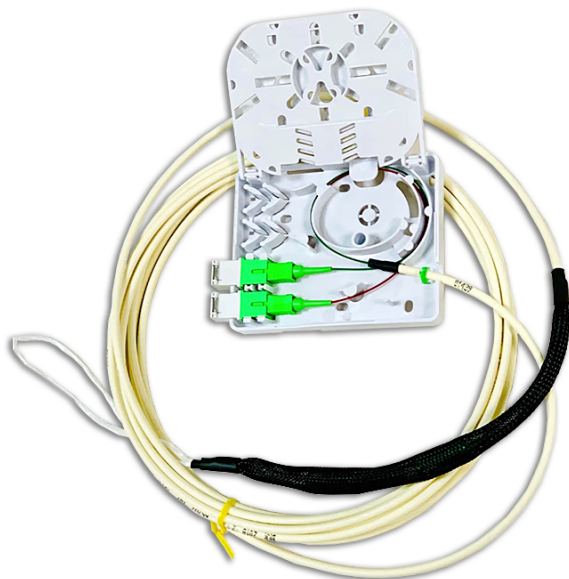

916 FIBRE OPTIC DISTRIBUTION

F.O TERMINATION BOX 45M PIGTAILS

Code : **9160088**

Model : **OTB-345**

Description

Fibre optic termination box preconnectorised with a 45m long, 2 singlemode fibre pigtail.

CÓDIGO-CODE-CODE		9160088	9160089	9160090	9160091
MODELO-MODEL-MODÈLE		OTB-345	OTB-350	OTB-355	OTB-360
Conexión Connection Connexion		SC/APC			
Nº de conexiones No. of connections Nombre de connexions		2			
Dimensiones roseta Box dimensions Dimensions PTO	mm	105x82x22			
Material roseta Box material Matériel PTO		ABS			
Longitud cable/Ø Cable length/Ø Longueur cable/Ø	mm	45000/3	50000/3	55000/3	60000/3
Tipo de fibra monomodo Singlemode fibre type Type de fibre monomode		G.657A			
Unidades por embalaje Units per packaging Unités par emballage		1			
Peso Weight Poids	Kg	0,118	0,153	0,188	0,223