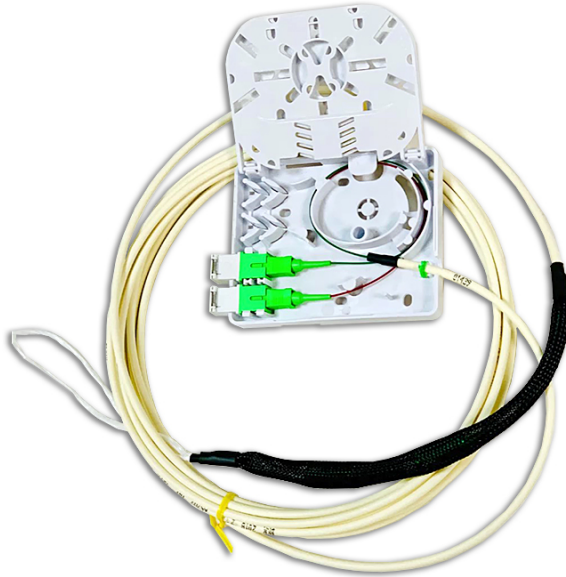

916 FIBRE OPTIC DISTRIBUTION

F.O TERMINATION BOX 45M PIGTAILS

Code : **9160088**

Model : **OTB-345**

Description

Fibre optic termination box preconnectorised with a 45m long, 2 singlemode fibre pigtail.

CÓDIGO-CODE-CODE		9160088	9160089	9160090	9160091
MODELO-MODEL-MODÈLE		OTB-345	OTB-350	OTB-355	OTB-360
Conexión Connection Connexion		SC/APC			
Nº de conexiones No. of connections Nombre de connexions		2			
Dimensiones roseta Box dimensions Dimensions PTO	mm	105x82x22			
Material roseta Box material Matériel PTO		ABS			
Longitud cable/Ø Cable length/Ø Longueur cable/Ø	mm	45000/3	50000/3	55000/3	60000/3
Tipo de fibra monomodo Singlemode fibre type Type de fibre monomode		G.657A			
Unidades por embalaje Units per packaging Unités par emballage		1			
Peso Weight Poids	Kg	0,118	0,153	0,188	0,223