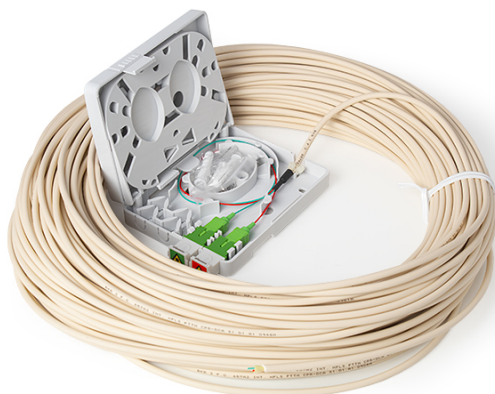

916 FIBRE OPTIC DISTRIBUTION

F.O TERMINATION BOX 50M PIGTAILS

Code : **9160089**

Model : **OTB-350**

Description

Fibre optic termination box preconnectorised with a 50m long, 2 singlemode fibre pigtail.

CÓDIGO-CODE-CODE		9160088	9160089	9160090	9160091
MODELO-MODEL-MODÈLE		OTB-345	OTB-350	OTB-355	OTB-360
Conexión Connection Connexion		SC/APC			
Nº de conexiones No. of connections Nombre de connexions		2			
Dimensiones roseta Box dimensions Dimensions PTO	mm	105x82x22			
Material roseta Box material Matériel PTO		ABS			
Longitud cable/Ø Cable length/Ø Longueur cable/Ø	mm	45000/3	50000/3	55000/3	60000/3
Tipo de fibra monomodo Singlemode fibre type Type de fibre monomode		G.657A			
Unidades por embalaje Units per packaging Unités par emballage		1			
Peso Weight Poids	Kg	0,118	0,153	0,188	0,223