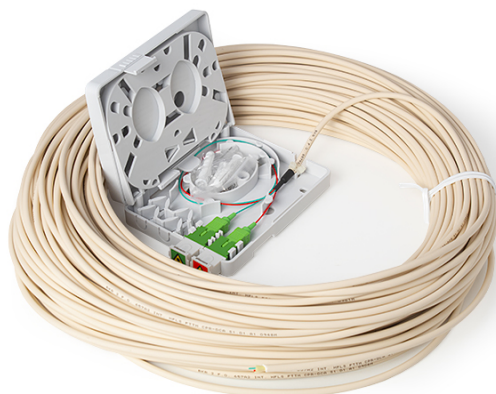

# 916 FIBRE OPTIC DISTRIBUTION

---

## F.O TERMINATION BOX 50M PIGTAILS

Code : **9160089**

Model : **OTB-350**

Description

Fibre optic termination box preconnectorised with a 50m long, 2 singlemode fibre pigtail.

CÓDIGO-CODE-CODE		9160088	9160089	9160090	9160091
MODELO-MODEL-MODÈLE		OTB-345	OTB-350	OTB-355	OTB-360
Conexión Connection Connexion		SC/APC			
Nº de conexiones No. of connections Nombre de connexions		2			
Dimensiones roseta Box dimensions Dimensions PTO	mm	105x82x22			
Material roseta Box material Matériel PTO		ABS			
Longitud cable/Ø Cable length/Ø Longueur cable/Ø	mm	45000/3	50000/3	55000/3	60000/3
Tipo de fibra monomodo Singlemode fibre type Type de fibre monomode		G.657A			
Unidades por embalaje Units per packaging Unités par emballage		1			
Peso Weight Poids	Kg	0,118	0,153	0,188	0,223