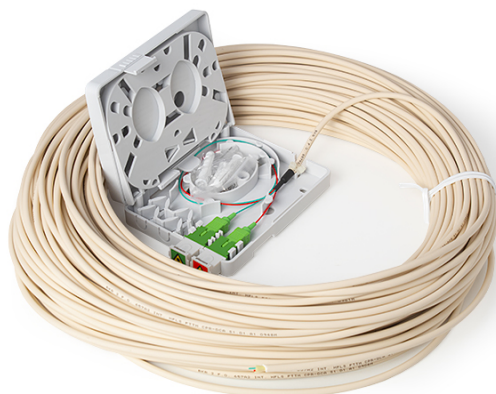

916 FIBRE OPTIC DISTRIBUTION

F.O TERMINATION BOX 55M PIGTAILS

Code : **9160090**

Model : **OTB-355**

Description

Fibre optic termination box preconnectorised with a 55m long, 2 singlemode fibre pigtail.

CÓDIGO-CODE-CODE		9160088	9160089	9160090	9160091
MODELO-MODEL-MODÈLE		OTB-345	OTB-350	OTB-355	OTB-360
Conexión Connection Connexion		SC/APC			
Nº de conexiones No. of connections Nombre de connexions		2			
Dimensiones roseta Box dimensions Dimensions PTO	mm	105x82x22			
Material roseta Box material Matériel PTO		ABS			
Longitud cable/Ø Cable length/Ø Longueur cable/Ø	mm	45000/3	50000/3	55000/3	60000/3
Tipo de fibra monomodo Singlemode fibre type Type de fibre monomode		G.657A			
Unidades por embalaje Units per packaging Unités par emballage		1			
Peso Weight Poids	Kg	0,118	0,153	0,188	0,223