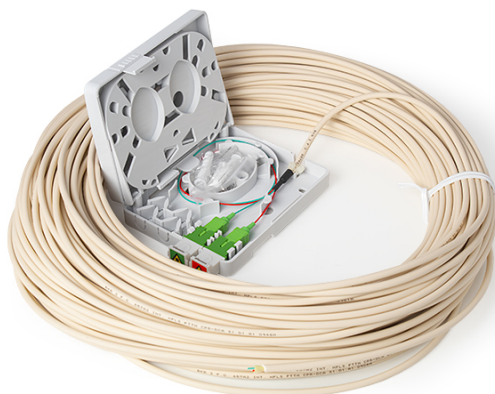

916 FIBRE OPTIC DISTRIBUTION

F.O TERMINATION BOX 55M PIGTAILS

Code : **9160090**

Model : **OTB-355**

Description

Fibre optic termination box preconnectorised with a 55m long, 2 singlemode fibre pigtail.

CÓDIGO-CODE-CODE		9160088	9160089	9160090	9160091
MODELO-MODEL-MODÈLE		OTB-345	OTB-350	OTB-355	OTB-360
Conexión Connection Connexion		SC/APC			
Nº de conexiones No. of connections Nombre de connexions		2			
Dimensiones roseta Box dimensions Dimensions PTO	mm	105x82x22			
Material roseta Box material Matériel PTO		ABS			
Longitud cable/Ø Cable length/Ø Longueur cable/Ø	mm	45000/3	50000/3	55000/3	60000/3
Tipo de fibra monomodo Singlemode fibre type Type de fibre monomode		G.657A			
Unidades por embalaje Units per packaging Unités par emballage		1			
Peso Weight Poids	Kg	0,118	0,153	0,188	0,223