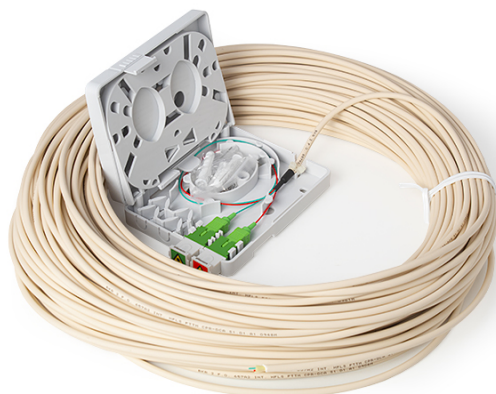

# 916 FIBRE OPTIC DISTRIBUTION

---

## F.O TERMINATION BOX 60M PIGTAILS

Code : **9160091**

Model : **OTB-360**

Description

Fibre optic termination box preconnectorised with a 60m long, 2 singlemode fibre pigtail.

CÓDIGO-CODE-CODE		9160088	9160089	9160090	9160091
MODELO-MODEL-MODÈLE		OTB-345	OTB-350	OTB-355	OTB-360
Conexión Connection Connexion		SC/APC			
Nº de conexiones No. of connections Nombre de connexions		2			
Dimensiones roseta Box dimensions Dimensions PTO	mm	105x82x22			
Material roseta Box material Matériel PTO		ABS			
Longitud cable/Ø Cable length/Ø Longueur cable/Ø	mm	45000/3	50000/3	55000/3	60000/3
Tipo de fibra monomodo Singlemode fibre type Type de fibre monomode		G.657A			
Unidades por embalaje Units per packaging Unités par emballage		1			
Peso Weight Poids	Kg	0,118	0,153	0,188	0,223