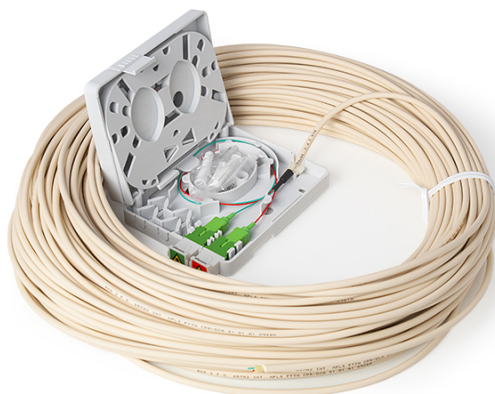

916 FIBRE OPTIC DISTRIBUTION

F.O TERMINATION BOX 60M PIGTAILS

Code : **9160091**

Model : **OTB-360**

Description

Fibre optic termination box preconnectorised with a 60m long, 2 singlemode fibre pigtail.

CÓDIGO-CODE-CODE		9160088	9160089	9160090	9160091
MODELO-MODEL-MODÈLE		OTB-345	OTB-350	OTB-355	OTB-360
Conexión Connection Connexion		SC/APC			
Nº de conexiones No. of connections Nombre de connexions		2			
Dimensiones roseta Box dimensions Dimensions PTO	mm	105x82x22			
Material roseta Box material Matériel PTO		ABS			
Longitud cable/Ø Cable length/Ø Longueur cable/Ø	mm	45000/3	50000/3	55000/3	60000/3
Tipo de fibra monomodo Singlemode fibre type Type de fibre monomode		G.657A			
Unidades por embalaje Units per packaging Unités par emballage		1			
Peso Weight Poids	Kg	0,118	0,153	0,188	0,223