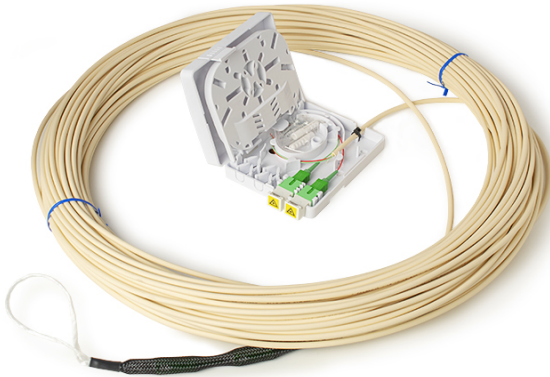

916 FIBRE OPTIC DISTRIBUTION

F.O TERMINATION BOX 45M PATCHCORD

Code : **9160092**

Model : **OTB-445**

Description

Fibre optic termination box preconnectorised with a 45m long, 2 singlemode fibre patchcord.

CÓDIGO-CODE-CODE		9160092	9160093	9160094	9160095
MODELO-MODEL-MODÈLE		OTB-445	OTB-450	OTB-455	OTB-460
Conexión Connection Connexion		SC/APC			
Nº de conexiones No. of connections Nombre de connexions		2			
Dimensiones roseta Box dimensions Dimensions PTO	mm	105x82x22			
Material roseta Box material Matériel PTO		ABS			
Longitud cable/Ø Cable length/Ø Longueur cable/Ø	mm	45000/3	50000/3	55000/3	60000/3
Tipo de fibra monomodo Singlemode fibre type Type de fibre monomode		G.657A			
Unidades por embalaje Units per packaging Unités par emballage		1			
Peso Weight Poids	Kg	0,7	0,75	0,8	0,9