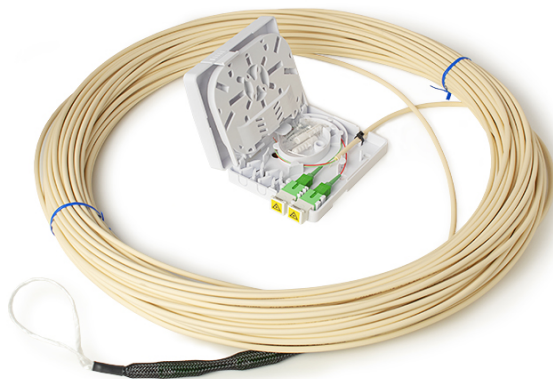

916 FIBRE OPTIC DISTRIBUTION

F.O TERMINATION BOX 45M PATCHCORD

Code : **9160092**

Model : **OTB-445**

Description

Fibre optic termination box preconnectorised with a 45m long, 2 singlemode fibre patchcord.

CÓDIGO-CODE-CODE		9160092	9160093	9160094	9160095
MODELO-MODEL-MODÈLE		OTB-445	OTB-450	OTB-455	OTB-460
Conexión Connection Connexion		SC/APC			
Nº de conexiones No. of connections Nombre de connexions		2			
Dimensiones roseta Box dimensions Dimensions PTO	mm	105x82x22			
Material roseta Box material Matériel PTO		ABS			
Longitud cable/Ø Cable length/Ø Longueur cable/Ø	mm	45000/3	50000/3	55000/3	60000/3
Tipo de fibra monomodo Singlemode fibre type Type de fibre monomode		G.657A			
Unidades por embalaje Units per packaging Unités par emballage		1			
Peso Weight Poids	Kg	0,7	0,75	0,8	0,9