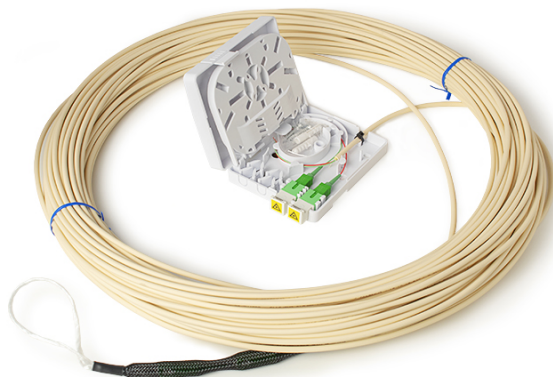

916 FIBRE OPTIC DISTRIBUTION

F.O TERMINATION BOX 50M PATCHCORD

Code : **9160093**

Model : **OTB-450**

Description

Fibre optic termination box preconnectorised with a 50m long, 2 singlemode fibre patchcord.

CÓDIGO-CODE-CODE		9160092	9160093	9160094	9160095
MODELO-MODEL-MODÈLE		OTB-445	OTB-450	OTB-455	OTB-460
Conexión Connection Connexion		SC/APC			
Nº de conexiones No. of connections Nombre de connexions		2			
Dimensiones roseta Box dimensions Dimensions PTO	mm	105x82x22			
Material roseta Box material Matériel PTO		ABS			
Longitud cable/Ø Cable length/Ø Longueur cable/Ø	mm	45000/3	50000/3	55000/3	60000/3
Tipo de fibra monomodo Singlemode fibre type Type de fibre monomode		G.657A			
Unidades por embalaje Units per packaging Unités par emballage		1			
Peso Weight Poids	Kg	0,7	0,75	0,8	0,9