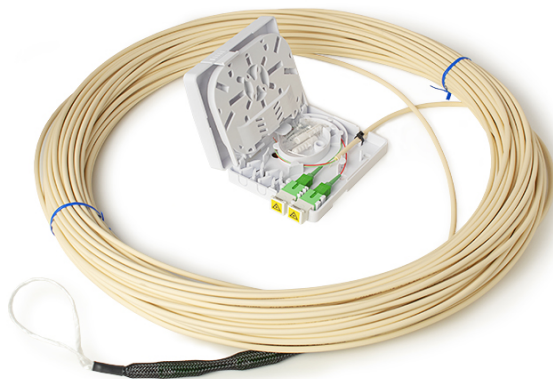

916 FIBRE OPTIC DISTRIBUTION

F.O TERMINATION BOX 50M PATCHCORD

Code : **9160093**

Model : **OTB-450**

Description

Fibre optic termination box preconnectorised with a 50m long, 2 singlemode fibre patchcord.

CÓDIGO-CODE-CODE		9160092	9160093	9160094	9160095
MODELO-MODEL-MODÈLE		OTB-445	OTB-450	OTB-455	OTB-460
Conexión Connection Connexion		SC/APC			
Nº de conexiones No. of connections Nombre de connexions		2			
Dimensiones roseta Box dimensions Dimensions PTO	mm	105x82x22			
Material roseta Box material Matériel PTO		ABS			
Longitud cable/Ø Cable length/Ø Longueur cable/Ø	mm	45000/3	50000/3	55000/3	60000/3
Tipo de fibra monomodo Singlemode fibre type Type de fibre monomode		G.657A			
Unidades por embalaje Units per packaging Unités par emballage		1			
Peso Weight Poids	Kg	0,7	0,75	0,8	0,9