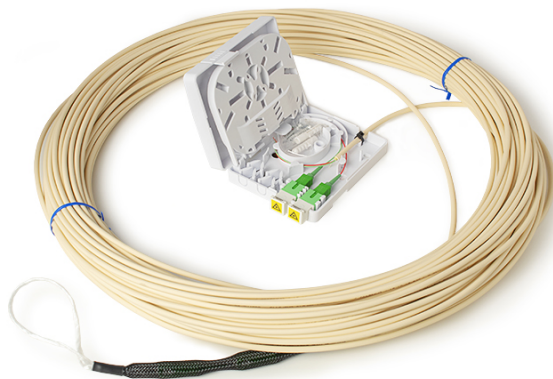

916 FIBRE OPTIC DISTRIBUTION

F.O TERMINATION BOX 60M PATCHCORD

Code : **9160095**

Model : **OTB-460**

Description

Fibre optic termination box preconnectorised with a 60m long, 2 singlemode fibre patchcord.

CÓDIGO-CODE-CODE		9160092	9160093	9160094	9160095
MODELO-MODEL-MODÈLE		OTB-445	OTB-450	OTB-455	OTB-460
Conexión Connection Connexion		SC/APC			
Nº de conexiones No. of connections Nombre de connexions		2			
Dimensiones roseta Box dimensions Dimensions PTO	mm	105x82x22			
Material roseta Box material Matériel PTO		ABS			
Longitud cable/Ø Cable length/Ø Longueur cable/Ø	mm	45000/3	50000/3	55000/3	60000/3
Tipo de fibra monomodo Singlemode fibre type Type de fibre monomode		G.657A			
Unidades por embalaje Units per packaging Unités par emballage		1			
Peso Weight Poids	Kg	0,7	0,75	0,8	0,9