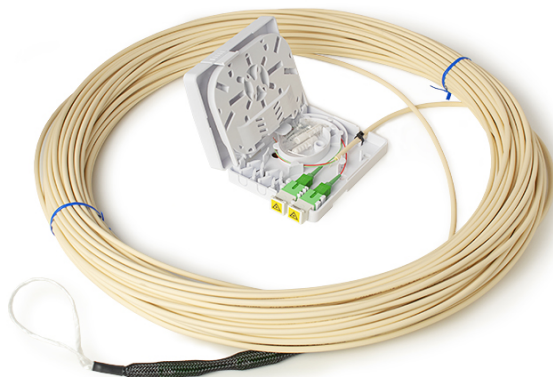

916 FIBRE OPTIC DISTRIBUTION

F.O TERMINATION BOX 60M PATCHCORD

Code : **9160095**

Model : **OTB-460**

Description

Fibre optic termination box preconnectorised with a 60m long, 2 singlemode fibre patchcord.

CÓDIGO-CODE-CODE		9160092	9160093	9160094	9160095
MODELO-MODEL-MODÈLE		OTB-445	OTB-450	OTB-455	OTB-460
Conexión Connection Connexion		SC/APC			
Nº de conexiones No. of connections Nombre de connexions		2			
Dimensiones roseta Box dimensions Dimensions PTO	mm	105x82x22			
Material roseta Box material Matériel PTO		ABS			
Longitud cable/Ø Cable length/Ø Longueur cable/Ø	mm	45000/3	50000/3	55000/3	60000/3
Tipo de fibra monomodo Singlemode fibre type Type de fibre monomode		G.657A			
Unidades por embalaje Units per packaging Unités par emballage		1			
Peso Weight Poids	Kg	0,7	0,75	0,8	0,9