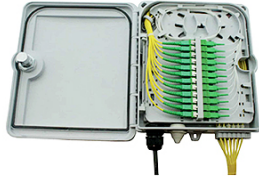

916 FIBRE OPTIC DISTRIBUTION

OPT. DISTRIBUTION BOX, 12 SC/APC SIMPLEX

Code : **9160086**

Model : **OWB-312**

Mural interior box, 12 SC/APC connectors.

Made from ABS material, offering excellent shock-absorption properties, grey color RAL 7035. Internal tray for 12 fiber optic splice protectors and bend radius protector. IP 65, cable entry by 2 cable gland.

CÓDIGO-CODE-CODE		9160086
MODELO-MODEL-MODÈLE		OWB-312
Tipo de conectores Connector type Connexion		SC/APC simplex
Numero de conectores Connector quantity Nombre de connexions		12 max.
Dimensiones Dimensions Dimensions	mm	235x205x60
Material Material Matériel		ABS
Indice de protección Ingress protection code Indice de protection		IP65
UE mínima MoQ Unités par emballage		1
Peso Weight Poids	Kg	0,9