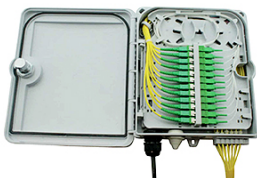

## OPT. DISTRIBUTION BOX, 12 SC/APC SIMPLEX

Code : **9160086**

Model : **OWB-312**

Mural interior box, 12 SC/APC connectors.

Made from ABS material, offering excellent shock-absorption properties, grey color RAL 7035. Internal tray for 12 fiber optic splice protectors and bend radius protector. IP 65, cable entry by 2 cable gland.

CÓDIGO-CODE-CODE		9160086
MODELO-MODEL-MODÈLE		OWB-312
Tipo de conectores Connector type Connexion		SC/APC simplex
Numero de conectores Connector quantity Nombre de connexions		12 max.
Dimensiones Dimensions Dimensions	mm	235x205x60
Material Material Matériel		ABS
Indice de protección Ingress protection code Indice de protection		IP65
UE mínima MoQ Unités par emballage		1
Peso Weight Poids	Kg	0,9