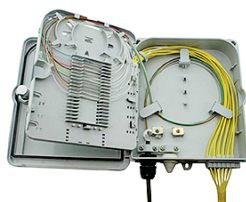

## OPT. DISTRIBUTION BOX, 12 SC/APC SIMPLEX

Code : **9160086**

Model : **OWB-312**

Mural interior box, 12 SC/APC connectors.

Made from ABS material, offering excellent shock-absorption properties, grey color RAL 7035. Internal tray for 12 fiber optic splice protectors and bend radius protector. IP 65, cable entry by 2 cable gland.

CÓDIGO-CODE-CODE		9160086
MODELO-MODEL-MODÈLE		OWB-312
Tipo de conectores Connector type Connexion		SC/APC simplex
Numero de conectores Connector quantity Nombre de connexions		12 max.
Dimensiones Dimensions Dimensions	mm	235x205x60
Material Material Matériel		ABS
Indice de protección Ingress protection code Indice de protection		IP65
UE mínima MoQ Unités par emballage		1
Peso Weight Poids	Kg	0,9