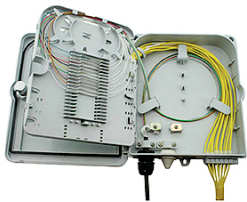

916 FIBRE OPTIC DISTRIBUTION

OPT. DISTRIBUTION BOX, 12 SC/APC SIMPLEX

Code : **9160086**

Model : **OWB-312**

Mural interior box, 12 SC/APC connectors.

Made from ABS material, offering excellent shock-absorption properties, grey color RAL 7035. Internal tray for 12 fiber optic splice protectors and bend radius protector. IP 65, cable entry by 2 cable gland.

CÓDIGO-CODE-CODE		9160086
MODELO-MODEL-MODÈLE		OWB-312
Tipo de conectores Connector type Connexion		SC/APC simplex
Numero de conectores Connector quantity Nombre de connexions		12 max.
Dimensiones Dimensions Dimensions	mm	235x205x60
Material Material Matériel		ABS
Indice de protección Ingress protection code Indice de protection		IP65
UE mínima MoQ Unités par emballage		1
Peso Weight Poids	Kg	0,9