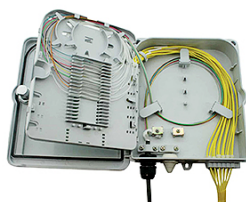

916 FIBRE OPTIC DISTRIBUTION

OPT. DISTRIBUTION BOX, 12 SC/APC SIMPLEX

Code : **9160086**

Model : **OWB-312**

Mural interior box, 12 SC/APC connectors.

Made from ABS material, offering excellent shock-absorption properties, grey color RAL 7035. Internal tray for 12 fiber optic splice protectors and bend radius protector. IP 65, cable entry by 2 cable gland.

CÓDIGO-CODE-CODE		9160086
MODELO-MODEL-MODÈLE		OWB-312
Tipo de conectores Connector type Connexion		SC/APC simplex
Numero de conectores Connector quantity Nombre de connexions		12 max.
Dimensiones Dimensions Dimensions	mm	235x205x60
Material Material Matériel		ABS
Indice de protección Ingress protection code Indice de protection		IP65
UE mínima MoQ Unités par emballage		1
Peso Weight Poids	Kg	0,9