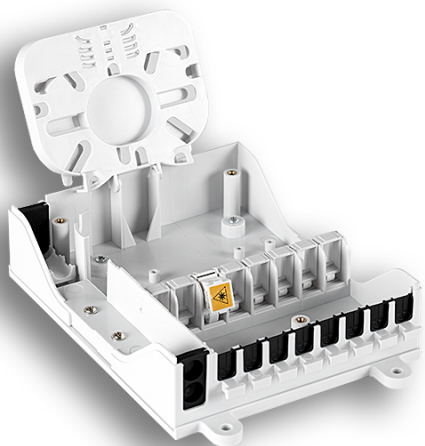

916 FIBRE OPTIC DISTRIBUTION

OPT. DISTRIBUTION BOX, 8 SC/APC SIMPLEX

Code : **9160054**

Model : **OWB-308**

Mural interior box, 8 SC/APC connectors.

Made from ABS material, offering excellent shock-absorption properties, grey color RAL 7035.

Internal tray for 8 fiber optic splice protectors, IP 30, membrane cable entry system.

CÓDIGO-CODE-CODE		9160054
MODELO-MODEL-MODÈLE		OWB-308
Tipo de conectores Connector type Connexion		SC/APC simplex
Número de conectores Connector quantity Nombre de connexions		8 máx./max.
Dimensiones Dimensions Dimensions	mm	190x126x46
Material Material Material		ABS
Índice de protección Ingress protection code Indice de protection d'enveloppe		IP 30
UE mínima MoQ Quantité Minimale de Commande		1
Peso Weight Poids	kg	0,9