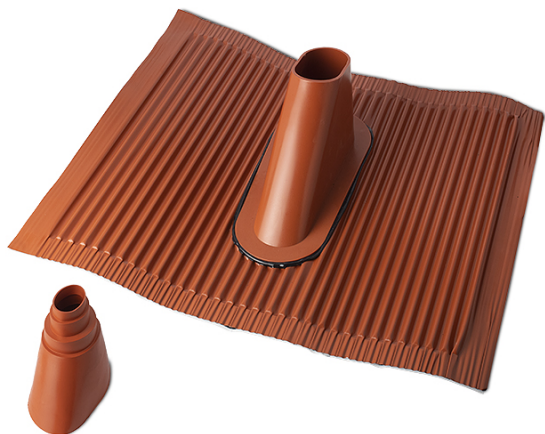

# 998 MECHANICAL ACCESSOIRES

---

## ALUMINIUM ROOF TILE, 2 PIECES

Code : **9980135**

Model : **TUI-001**

Antenna mast mounting set for tile roof installation, red aluminium roof tile with plastic coating + universal rubber grommet.

CÓDIGO-CODE-CODE		9980135	
MODELO-MODEL-MODÈLE		TUI-001	
	Teja   Tile   Tuile	Cono   Cone   Cône	
Material Material Matériel	Aluminio Aluminium Aluminium	Caucho resistente UV UV resistant rubber UV résistant caoutchouc	
Color Colour Couleur	RAL 2001/Negro RAL 2001/black RAL 2001/noir	RAL 2001	
Dimensiones Dimensions Dimensions	500x450x150 mm	50x155x115 mm	
Para mástiles For mat Pour mâts	38-60 mm Ø	3 (Ø38 / Ø48 / Ø58)	
Inclinación tejado Roof tilt Pente du toit	56° max.	XXX	
Compatibilidad Compatibility Compatibilité	Para todas las formas All forms allowed Toutes les formes	XXX	
Peso Weigh Poids	0,5 kg	0,06 kg	