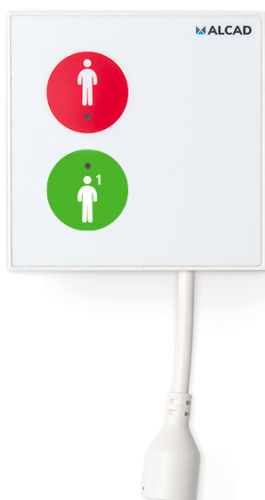

941 SENSORS AND ACTUATORS

BED UNIT CALL, PRESENCE & MAGNETIC

Code : **9415062**

Model : **LLC-862**

Bed unit with 2 buttons (call and presence) and socket for connecting call handset (Magnetic)

CÓDIGO-CODE-CODE	9415064	9415062	9415063
MODELO-MODEL-MODÈLE	LLC-861	LLC-862	LLC-863
Botones Buttons Boutons	Llamada de enfermera Nurse call Bouton d'appel	Llamada de enfermera + Presencia Nurse call + Presence Bouton d'appel + Presence	Llamada de enfermera + Presencia + Llamada azul Nurse call + Presence + Blue call Bouton d'appel + Presence + Blue appel
Luces Lights Lumières LED	1	2	3
Alimentación Power supply Alimentation	24Vdc		
Consumo Consumption Consommation	60mA		
Tensión control de luces Light control power supply Alimentation pour contrôle d'éclairage	5Vdc (ACC-421)		
Conector Connector Connecteur	Magnético hembra Magnetic female Magnétique femelle		
Índice de protección Protection index Indice de protection	IP42		
Dimensiones Dimensions Dimensions	80x80x30mm		
Peso Weight Poids	80gr		

TABLAS DE CONEXIONADO / CONNECTION BOARDS / TABLES DE CONNEXIONS

	ES	EN	FR	Producto
A1	Luz roja	Red light	Lumière rouge	LLC-861/LLC-862/LLC-863
A2	Pulsador de llamada	Call button	Bouton d'appel	LLC-861/LLC-862/LLC-863
A3	GND	GND	Masse	LLC-861/LLC-862/LLC-863
A4	Alimentación 24 V	Power supply 24 V	Alimentation 24V	LLC-861/LLC-862/LLC-863
B1	C1	C1	C1	ACC-421
B2	C2	C2	C2	ACC-421
B3	C3	C3	C3	ACC-421
B4	C4	C4	C4	ACC-421
C1	Luz verde	Green light	Lumière verte	LLC-862/LLC-863
C2	Pulsador presencia	Presence button	Bouton de présence	LLC-862/LLC-863
C3	Luz código azul	Blue code light	Lumière code bleue	LLC-863
C4	Pulsador código azul	Blue code button	Code bouton bleu	LLC-863
D1	Luz roja pera	Handset red light	LED rouge poire	LLC-861/LLC-862/LLC-863
D2	Pulsador de pera	Handset push button	Poire d'appel	LLC-861/LLC-862/LLC-863