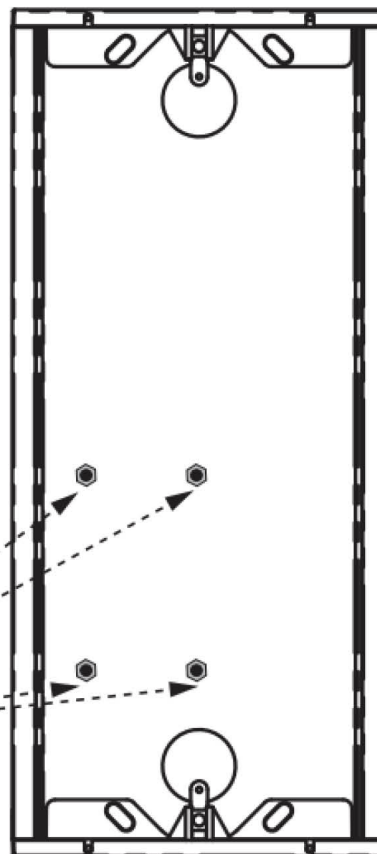

CÓDIGO/CODE/CODE	9740216
MODELO/MODEL/MODÈLE	CSU-414
DIMENSIONES DIMENSIONS DIMENSIONS	290x128x40mm
MATERIAL MATERIAL MATIÈRE	METAL

9740215 CSU-413

Caja montaje superficial para CHC-23x

Surface mounting box for CHC-23x

Boîtier saillie pour CHC-23x

- Colocar horizontalmente
- Place horizontally
- Placer horizontalement

Orificios para fijar la placa de conexionado
Holes for fixing the connection board
Des trous pour fixer la plaque de connexion

9740216 CSU-414

Caja de montaje superficial para CHC-24x

Surface mounting box for CHC-24x

Boîtier saillie pour CHC-24x

- Colocar verticalmente
- Place vertically
- Placer verticalement

*Dimensiones (mm): 243 (An) x 128 (Al) x 40 (Pr)

*Dimensiones (mm): 243 (Wi) x 128 (He) x 40 (De)

*Dimensiones (mm): 243 (La) x 128 (Ha) x 40 (Pr)

*Dimensiones (mm): 290 (Al) x 128 (An) x 40 (Pr)

*Dimensiones (mm): 290 (He) x 128 (Wi) x 40 (De)

*Dimensiones (mm): 290 (Ha) x 128 (La) x 40 (Pr)