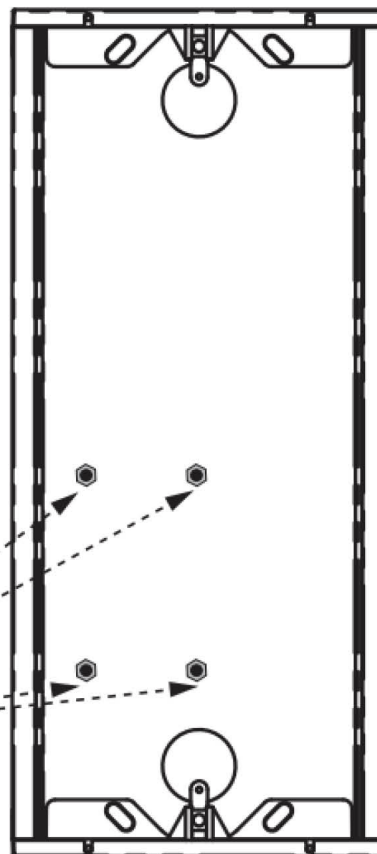

CÓDIGO/CODE/CODE	9740216
MODELO/MODEL/MODÈLE	CSU-414
DIMENSIONES DIMENSIONS DIMENSIONS	290x128x40mm
MATERIAL MATERIAL MATIÈRE	METAL

## 9740215 CSU-413

Caja montaje superficial para CHC-23x

Surface mounting box for CHC-23x

Boîtier saillie pour CHC-23x

- Colocar horizontalmente
- Place horizontally
- Placer horizontalement

Orificios para fijar la placa de conexionado  
Holes for fixing the connection board  
Des trous pour fixer la plaque de connexion

## 9740216 CSU-414

Caja de montaje superficial para CHC-24x

Surface mounting box for CHC-24x

Boîtier saillie pour CHC-24x

- Colocar verticalmente
- Place vertically
- Placer verticalement

\*Dimensiones (mm): 243 (An) x 128 (Al) x 40 (Pr)

\*Dimensiones (mm): 243 (Wi) x 128 (He) x 40 (De)

\*Dimensiones (mm): 243 (La) x 128 (Ha) x 40 (Pr)

\*Dimensiones (mm): 290 (Al) x 128 (An) x 40 (Pr)

\*Dimensiones (mm): 290 (He) x 128 (Wi) x 40 (De)

\*Dimensiones (mm): 290 (Ha) x 128 (La) x 40 (Pr)