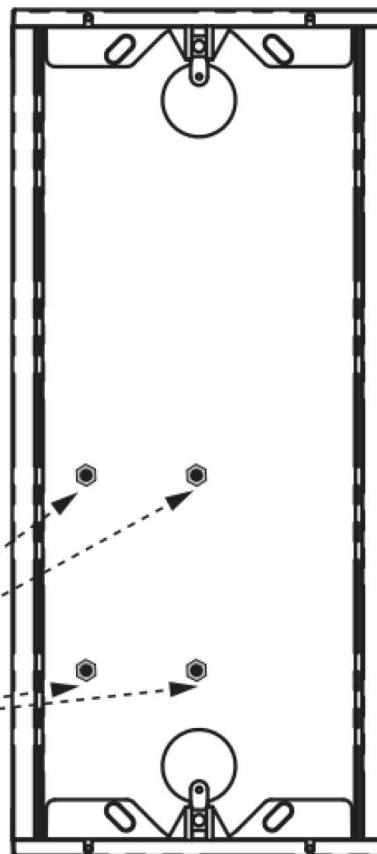

CÓDIGO/CODE/CODE	9740216
MODELO/MODEL/MODÈLE	CSU-414
DIMENSIONES DIMENSIONS DIMENSIONS	290x128x40mm
MATERIAL MATERIAL MATIÈRE	METAL

9740215 CSU-413

Caja montaje superficial para CHC-23x

Surface mounting box for CHC-23x

Boîtier saillie pour CHC-23x

- Colocar horizontalmente
- Place horizontally
- Placer horizontalement

Orificios para fijar la placa de conexión
Holes for fixing the connection board
Des trous pour fixer la plaque de connexion

9740216 CSU-414

Caja de montaje superficial para CHC-24x

Surface mounting box for CHC-24x

Boîtier saillie pour CHC-24x

- Colocar verticalmente
- Place vertically
- Placer verticalement

*Dimensiones (mm): 243 (An) x 128 (Al) x 40 (Pr)

*Dimensiones (mm): 243 (Wi) x 128 (He) x 40 (De)

*Dimensiones (mm): 243 (La) x 128 (Ha) x 40 (Pr)

*Dimensiones (mm): 290 (Al) x 128 (An) x 40 (Pr)

*Dimensiones (mm): 290 (He) x 128 (Wi) x 40 (De)

*Dimensiones (mm): 290 (Ha) x 128 (La) x 40 (Pr)