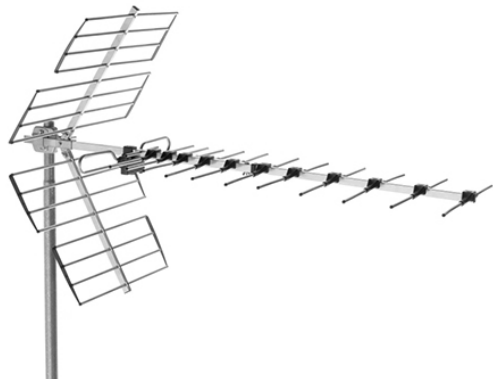

900 TERRESTRIAL ANTENNAS

BOX OF 5 ANTENNAS BU-457 IN PLASTIC BAG

Code : **9000112**

Model : **GA-457**

Box containing 5 BU-457 antennas in individual plastic bags.

A box containing 5 BU-457 antennas will be supplied for each GA-457 that is ordered. Orders should indicate the number of boxes with antennas, and not the number of antennas.

The antennas in this kind of packaging reduce the volume of each order, resulting in reduced transportation costs, while taking up a smaller storage space.

CÓDIGO-CODE-CODE		9000202	9000111
MODELO-MODEL-MODELE		BU-452	BU-457
Rango de frecuencias Frequency range Gamme de fréquences	MHz	470-694	
Canales Channels Canaux		21-48	
Ganancia Gain Gain	dBi	16	
Rechazo LTE700 LTE700 rejection Rejet LTE700	dB	40	10
Relación delante/ detrás Front/back ratio Rapport avant/ arriere	dB	25	
Impedancia Impedance Impédance	Ω	75	
Pérdidas de retorno Return loss Pertes de retour	dB	≥ 10	
Polarización Polarity Polarisation		HOR /VER	
Ángulo de apertura Beam width Angle d'ouverture	$^{\circ}$ H	28	
	$^{\circ}$ V	34	
Longitud Lenght Longueur	mm	1298	
Resistencia al viento Wind loading Résistance au vent	N	H	89
		V	94
Índice de protección Protection index Indice de protection		IP 53	