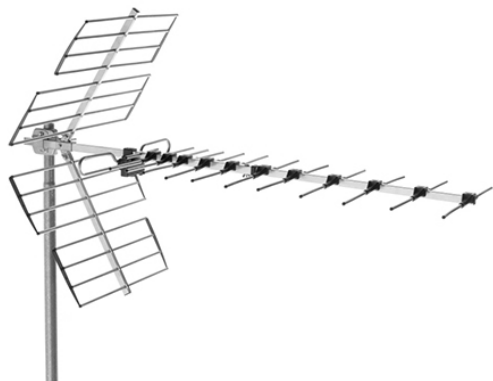

900 TERRESTRIAL ANTENNAS

BOX OF 5 ANTENNAS BU-457 IN PLASTIC BAG

Code : **9000112**

Model : **GA-457**

Box containing 5 BU-457 antennas in individual plastic bags.

A box containing 5 BU-457 antennas will be supplied for each GA-457 that is ordered. Orders should indicate the number of boxes with antennas, and not the number of antennas.

The antennas in this kind of packaging reduce the volume of each order, resulting in reduced transportation costs, while taking up a smaller storage space.

CÓDIGO-CODE-CODE		9000202	9000111
MODELO-MODEL-MODELE		BU-452	BU-457
Rango de frecuencias Frequency range Gamme de fréquences	MHz	470-694	
Canales Channels Canaux		21-48	
Ganancia Gain Gain	dBi	16	
Rechazo LTE700 LTE700 rejection Rejet LTE700	dB	40	10
Relación delante/ detrás Front/back ratio Rapport avant/ arriere	dB	25	
Impedancia Impedance Impédance	Ω	75	
Pérdidas de retorno Return loss Pertes de retour	dB	≥ 10	
Polarización Polarity Polarisation		HOR /VER	
Ángulo de apertura Beam width Angle d'ouverture	$^{\circ}$ H	28	
	$^{\circ}$ V	34	
Longitud Lenght Longueur	mm	1298	
Resistencia al viento Wind loading Résistance au vent	N	H	89
		V	94
Índice de protección Protection index Indice de protection		IP 53	