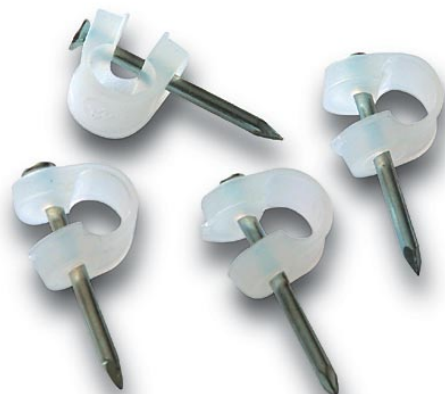

910 CABLES COAXIALES

GRAPA CERRADA CON CLAVO

Código : **9100050**

Modelo : **GC-007**

Descripción

Grapas para cable coaxial de Ø6 a Ø7 mm, con clavo de acero templado.

9100050

GC-007

Unidades por embalaje

100

Peso embalaje

0,15 Kg

Dimensiones embalaje

120 x 120 x 45 mm