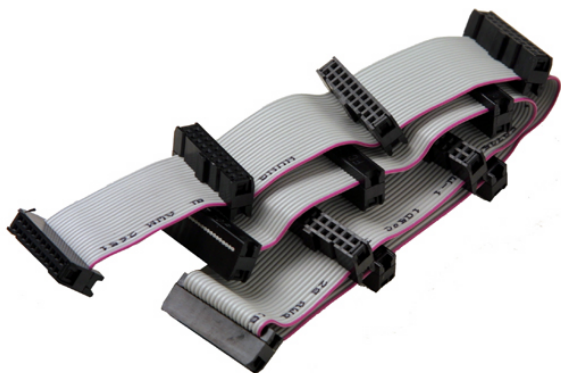

912 MATERIAL PARA TV-SAT Y MODULADORES

CABLE DE ALIMENTACION PLANO 20 HILOS

Código : **9120105**

Modelo : **LS-207**

Descripción

Cable de alimentación plano de 20 hilos, para conectar el alimentador y 11 módulos.

9120105

LS-207

Unidades por embalaje 1

Peso embalaje 0,05Kg

Dimensiones embalaje 190x25x100mm