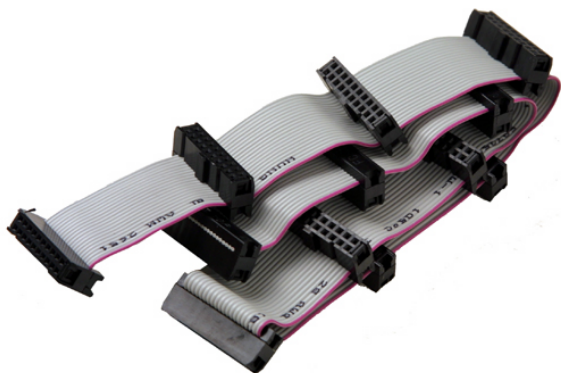

912 MATERIAL PARA TV-SAT Y MODULADORES

CABLE DE ALIMENTACION PLANO 20 HILOS

Código : **9120105**

Modelo : **LS-207**

Descripción

Cable de alimentación plano de 20 hilos, para conectar el alimentador y 11 módulos.

9120105

LS-207

Unidades por embalaje	1
-----------------------	---

Peso embalaje	0,05Kg
---------------	--------

Dimensiones embalaje	190x25x100mm
----------------------	--------------