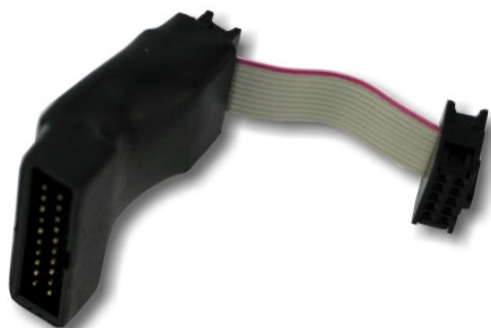

912 MATERIAL PARA TV-SAT Y MODULADORES

ADAPTADOR DE TENSION 912-FA A AS-125

Código : **9120124**

Modelo : **LA-102**

Descripción

Cable de alimentación con adaptador de tensión que permite añadir un amplificador FI (ZF-712) a un equipo con fuente de alimentación FA-310/FA-312.

9120124

LA-102

Unidades por embalaje 1

Peso embalaje 0,150Kg

Dimensiones embalaje 70x80x25mm