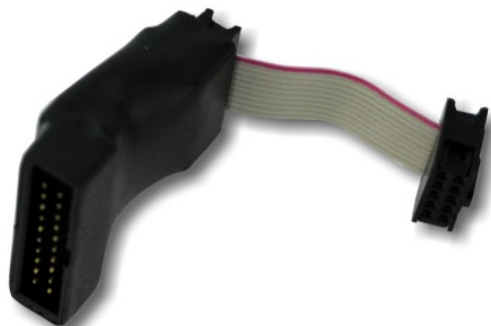

# 912 MATERIAL PARA TV-SAT Y MODULADORES

## ADAPTADOR DE TENSION 912-FA A AS-125

Código : **9120124**

Modelo : **LA-102**

**Descripción**

Cable de alimentación con adaptador de tensión que permite añadir un amplificador FI (ZF-712) a un equipo con fuente de alimentación FA-310/FA-312.