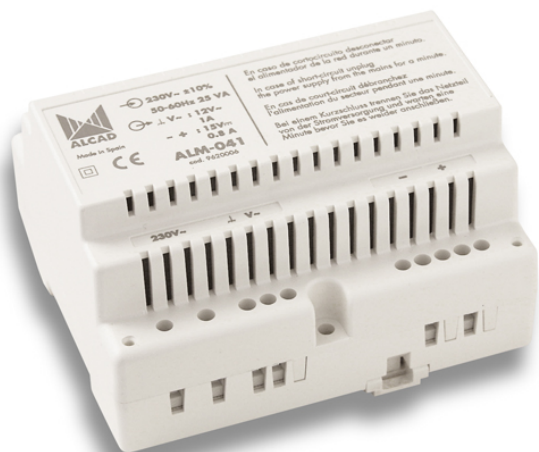

962 ALIMENTADORES

ALIMENTADOR KIT 25 VA, VIDEOPORT ELECTR

Código : **9620006**

Modelo : **ALM-041**

Descripción

El alimentador convierte la tensión de red a las tensiones necesarias para el sistema de video portero electrónico. Formato carril DIN 6 elementos, para montaje en pared o carril. Este alimentador está protegido contra cortocircuitos.