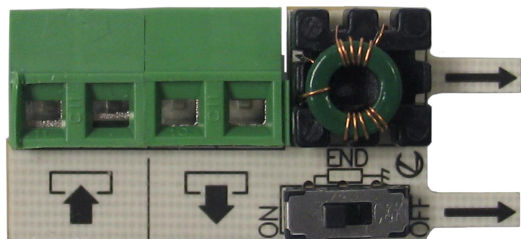

973 ACCESORIOS

DERIVADOR. PARA SCM-05X. 2 HILOS

Código : **9730098**

Modelo : **DIV-261**

Descripción

Derivador para ser integrado en SCM-05X diseñado para conectar los monitores de la instalación en cascada. Moviendo el swich a la posición ON se activa la carga final de la línea.