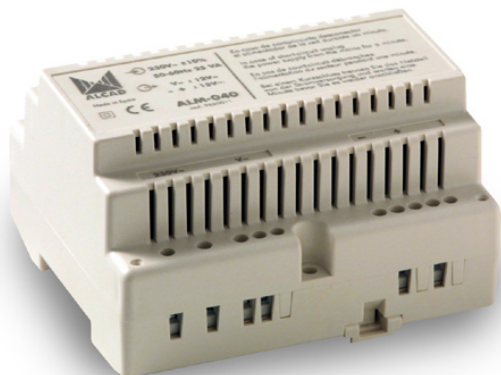

962 ALIMENTADORES

ALIMENTADOR AC,DC 25 VA 230/240 VAC

Código : **9620011**

Modelo : **ALM-040**

Descripción

El alimentador convierte la tensión de red a las tensiones necesarias para el sistema de video portero electrónico. Formato carril DIN 6 elementos, para montaje en pared o carril. Este alimentador está protegido contra cortocircuitos.