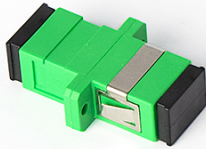

## ADAPTADOR OPTICO SC/APC SIMPLEX

Código : **9160008**

Modelo : **OAD-101**

Descripción

Adaptador óptico SC/APC hembra - SC/APC hembra. Permite conectar dos F.O. con conectores SC/APC machos.

<b>CÓDIGO</b>		<b>9160008</b>
<b>MODELO</b>		<b>OAD-101</b>
Conexión		SC/APC
Unidades por embalaje		1
Peso embalaje	Kg	0,010
Dimensiones embalaje	mm	90 x 60