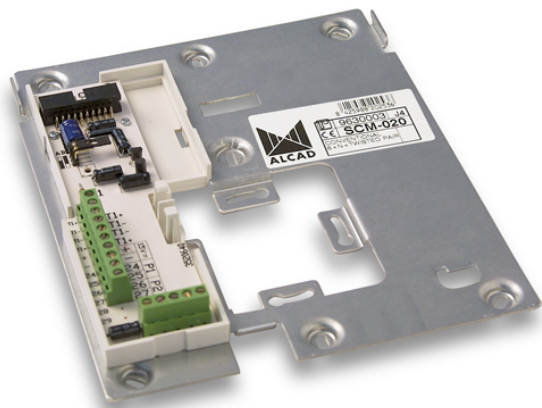

# 963 MONITORES DE VIDEOPORTERO

## SOPORTE CONEXIONES MONITOR 4+N TRENZADO

Código : **9630003**

Modelo : **SCM-020**

### Descripción

Elemento en el que se realizan todas las conexiones del sistema de video portero en la vivienda, permitiendo conectar el monitor de video portero al resto de la instalación. Fijación directa a pared o a caja de mecanismos. Soporte para instalación mural del monitor de video portero en sistemas de video portero Convencional (6+N+Par trenzado).