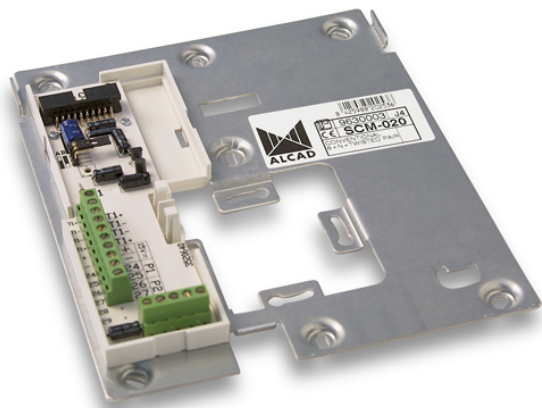

963 MONITORES DE VIDEOPORTERO

SOPORTE CONEXIONES MONITOR 4+N TRENZADO

Código : **9630003**

Modelo : **SCM-020**

Descripción

Elemento en el que se realizan todas las conexiones del sistema de video portero en la vivienda, permitiendo conectar el monitor de video portero al resto de la instalación. Fijación directa a pared o a caja de mecanismos. Soporte para instalación mural del monitor de video portero en sistemas de video portero Convencional (6+N+Par trenzado).