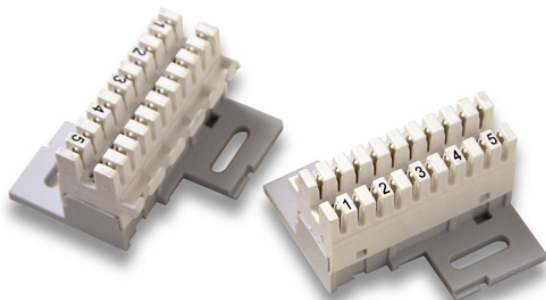

930 REDES DATOS Y TELEFONO

REGLETA DE 5 PARES CON SOPORTE

Código : **9300002**

Modelo : **RE-510**

Descripción

Regleta de conexión para 5 pares de telefonía con soporte. Para la conexión de los pares se debe utilizar la herramienta HT-002.

9300002

RE-510

Unidades por embalaje 15

Peso embalaje 0,458Kg

Dimensiones embalaje 230x140x32mm