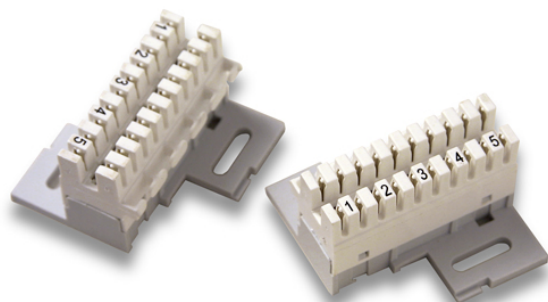

930 REDES DATOS Y TELEFONO

REGLETA DE 5 PARES CON SOPORTE

Código : **9300002**

Modelo : **RE-510**

Descripción

Regleta de conexión para 5 pares de telefonía con soporte. Para la conexión de los pares se debe utilizar la herramienta HT-002.

9300002

RE-510

Unidades por embalaje 15

Peso embalaje 0,458Kg

Dimensiones embalaje 230x140x32mm