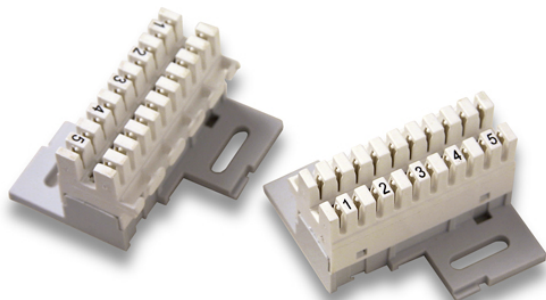

## REGLETA DE 5 PARES CON SOPORTE

Código : **9300002**

Modelo : **RE-510**

**Descripción**

Regleta de conexión para 5 pares de telefonía con soporte. Para la conexión de los pares se debe utilizar la herramienta HT-002.

**9300002**

**RE-510**

Unidades por embalaje 15

Peso embalaje 0,458Kg

Dimensiones embalaje 230x140x32mm