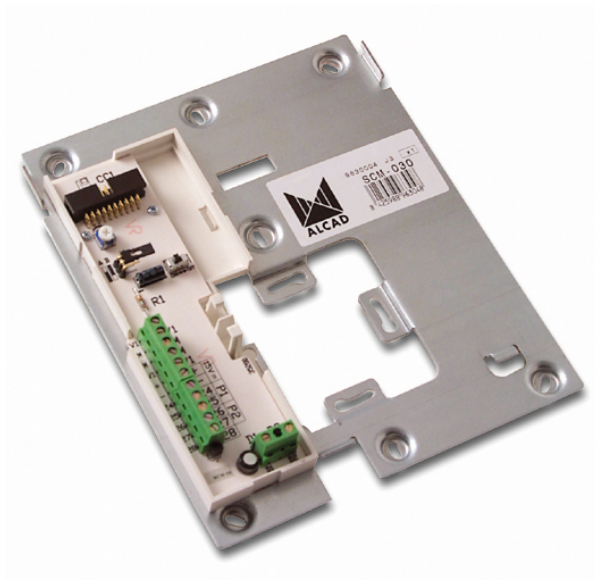

963 MONITORES DE VIDEOPORTERO

SOPORTE CONEXIONES MONITOR DIGITAL COAX

Código : **9630004**

Modelo : **SCM-030**

Descripción

Elemento en el que se realizan todas las conexiones del sistema de video portero en la vivienda, permitiendo conectar el monitor de video portero al resto de la instalación. Fijación directa a pared o a caja de mecanismos. Soporte para instalación mural del monitor de video portero en sistemas de video portero Digital (4 hilos+Coaxial). Para el funcionamiento del conjunto monitor+soporte de conexiones es necesario asignar a cada soporte de conexiones un código que permita identificarlo dentro de la instalación (programación del soporte de conexiones). Este código queda almacenado en la memoria no volátil del soporte de conexiones.