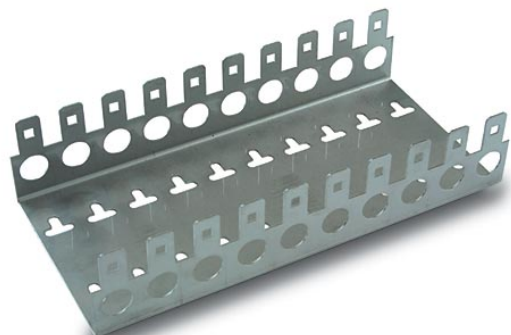

930 REDES DATOS Y TELEFONO

SOPORTE 10X10

Código : **9300020**

Modelo : **SO-000**

Descripción

Soporte metálico para 10 regletas de 10 pares RE-000.

9300020

SO-000

Unidades por embalaje

50

Peso embalaje

13,50 Kg

Dimensiones embalaje

650 x 310 x 250 mm