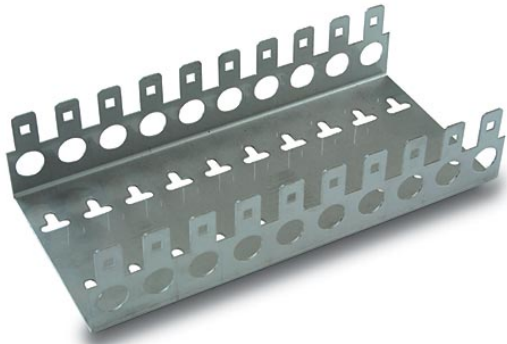

930 REDES DATOS Y TELEFONO

SOPORTE 10X10

Código : **9300020**

Modelo : **SO-000**

Descripción

Soporte metálico para 10 regletas de 10 pares RE-000.

9300020

SO-000

Unidades por embalaje

50

Peso embalaje

13,50 Kg

Dimensiones embalaje

650 x 310 x 250 mm