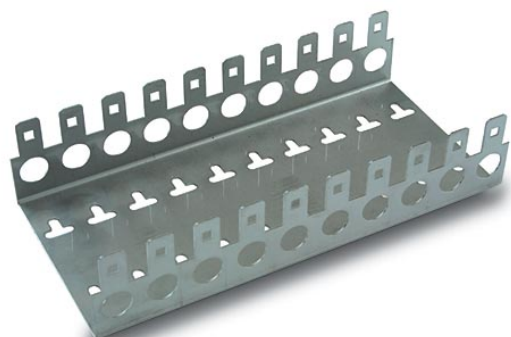

# 930 REDES DATOS Y TELEFONO

SOPORTE 10X10

Código : **9300020**

Modelo : **SO-000**

Descripción

Soporte metálico para 10 regletas de 10 pares RE-000.

**9300020**

**SO-000**

Unidades por embalaje

50

Peso embalaje

13,50 Kg

Dimensiones embalaje

650 x 310 x 250 mm