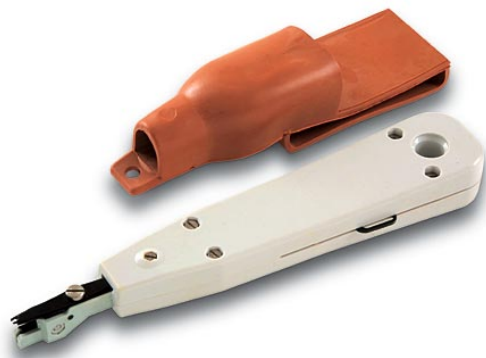

930 REDES DATOS Y TELEFONO

HERRAMIENTA TELEFONIA

Código : **9300040**

Modelo : **HT-000**

Descripción

Herramienta de conexión para regletas de conexiones. Permite la conexión de los pares a la regleta mediante presión.

9300040

HT-000

Unidades por embalaje

1

Peso embalaje

0,12 Kg

Dimensiones embalaje

205 x 54 x 37 mm