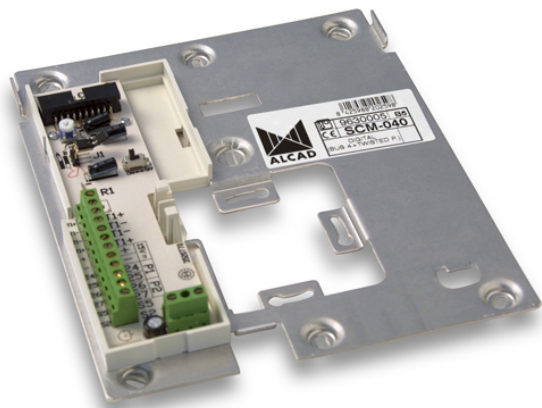

963 MONITORES DE VIDEOPORTERO

SOPORTE CONEXIONES MONITOR DIGITAL TRENZ

Código : **9630005**

Modelo : **SCM-040**

Descripción

Elemento en el que se realizan todas las conexiones del sistema de video portero en la vivienda, permitiendo conectar el monitor de video portero al resto de la instalación. Fijación directa a pared o a caja de mecanismos. Soporte para instalación mural del monitor de video portero en sistemas de video portero Digital (4 hilos+Par trenzado). Para el funcionamiento del conjunto monitor+soporte de conexiones es necesario asignar a cada soporte de conexiones un código que permita identificarlo dentro de la instalación (programación del soporte de conexiones). Este código queda almacenado en la memoria no volátil del soporte de conexiones.