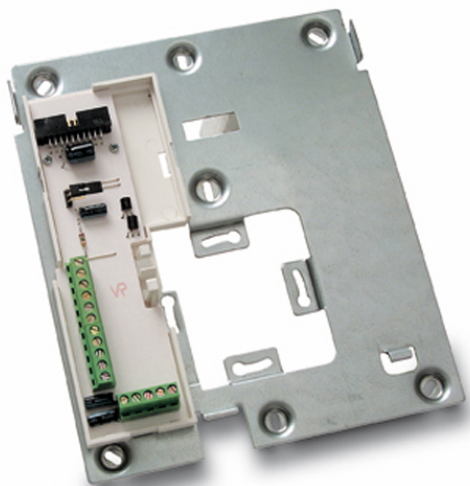

963 MONITORES DE VIDEOPORTERO

SOPORTE CONEXIONES MONITOR 2 HILOS

Código : **9630025**

Modelo : **SCM-050**

Descripción

Elemento en el que se realizan todas las conexiones del sistema de video portero en la vivienda, permitiendo conectar el monitor de video portero al resto de la instalación. Fijación directa a pared o a caja de mecanismos. Soporte para instalación mural del monitor de video portero en sistemas de video portero 2 hilos. Para el funcionamiento del conjunto monitor+soporte de conexiones es necesario asignar a cada soporte de conexiones un código que permita identificarlo dentro de la instalación (programación del soporte de conexiones). Este código queda almacenado en la memoria no volátil del soporte de conexiones.