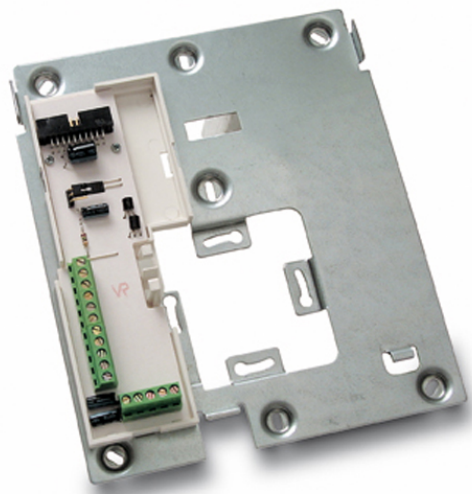

# 963 MONITORES DE VIDEOPORTERO

---

## SOPORTE CONEXIONES MONITOR 2 HILOS

Código : **9630025**

Modelo : **SCM-050**

### Descripción

Elemento en el que se realizan todas las conexiones del sistema de video portero en la vivienda, permitiendo conectar el monitor de video portero al resto de la instalación. Fijación directa a pared o a caja de mecanismos. Soporte para instalación mural del monitor de video portero en sistemas de video portero 2 hilos. Para el funcionamiento del conjunto monitor+soporte de conexiones es necesario asignar a cada soporte de conexiones un código que permita identificarlo dentro de la instalación (programación del soporte de conexiones). Este código queda almacenado en la memoria no volátil del soporte de conexiones.