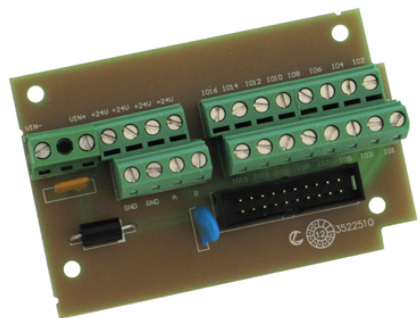

940 CENTRALES

PLACA CONEXIONADO PARA CHC-2XX

Código : **9400013**

Modelo : **ACC-040**

Descripción

Elemento incluido con las cajas de montaje empotrado y superficial (ACC-13x / ACC-14x) de los CHC-23x / CHC-24x que permite la separación del cableado de los periféricos de habitación a la central de habitación, simplificándose así tanto la instalación como la sustitución de centrales de habitación en caso de avería.

9400013

ACC-040

Especificaciones

Dimensiones (anchura x altura x profundidad)	55 x 85 mm
Conexión de periféricos	bornas atornilladas
Conexión a CHC	conector plano de 20 pines