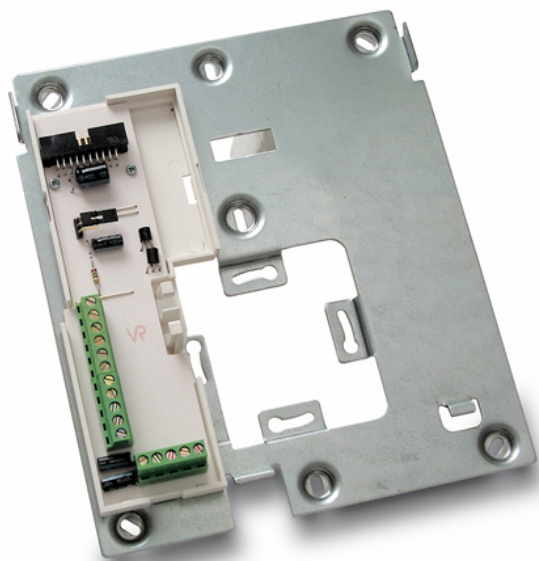

963 MONITORES DE VIDEOPORTERO

SOPORTE CONEXIONES MONITOR 2 HILOS

Código : **9630031**

Modelo : **SCM-051**

Descripción

Elemento en el que se realizan todas las conexiones del sistema de video portero en la vivienda, permitiendo conectar el monitor de video portero al resto de la instalación. Fijación directa a pared o a caja de mecanismos. Soporte para instalación mural del monitor de video portero en sistemas de video portero 2 hilos. Para el funcionamiento del conjunto monitor+soporte de conexiones es necesario asignar a cada soporte de conexiones un código que permita identificarlo dentro de la instalación (programación del soporte de conexiones). Este código queda almacenado en la memoria no volátil del soporte de conexiones.