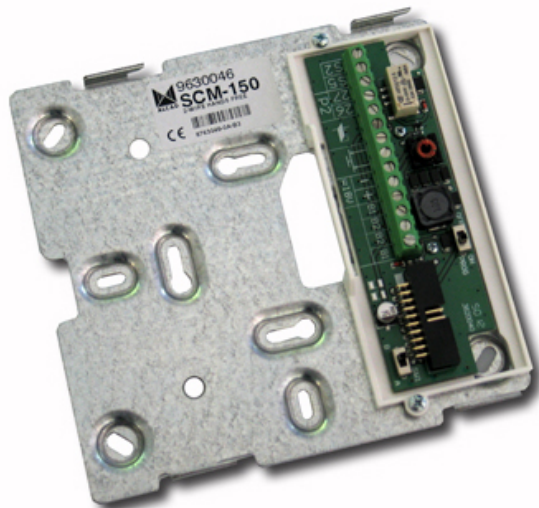

963 MONITORES DE VIDEOPORTERO

SOPORTE CONEXIONES MONIT.MANOS LIBRES 2H

Código : **9630046**

Modelo : **SCM-150**

Descripción

Elemento en el que se realizan todas las conexiones del sistema de video portero en la vivienda, permitiendo conectar el monitor de video portero al resto de la instalación. Fijación directa a pared o a caja de mecanismos. Soporte para instalación mural del monitor de video portero en sistemas de video portero 2 hilos.