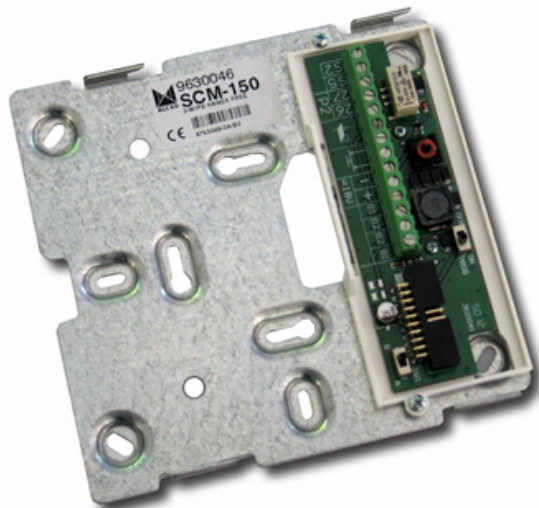

# 963 MONITORES DE VIDEOPORTERO

## SOPORTE CONEXIONES MONIT.MANOS LIBRES 2H

Código : **9630046**

Modelo : **SCM-150**

### Descripción

Elemento en el que se realizan todas las conexiones del sistema de video portero en la vivienda, permitiendo conectar el monitor de video portero al resto de la instalación. Fijación directa a pared o a caja de mecanismos. Soporte para instalación mural del monitor de video portero en sistemas de video portero 2 hilos.