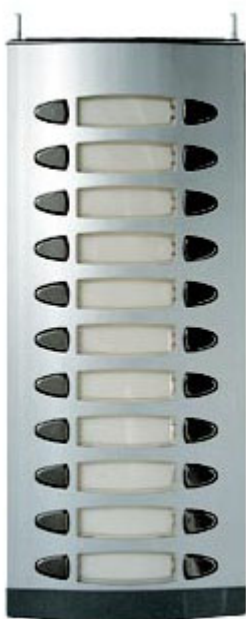

966 PLACAS MODULARES PULSADORES

PLACA PULS. 11 DOBLES.2H.L201

Código : **9660174**

Modelo : **MPD-111**

Descripción

Módulo inferior de placa de calle L201 con pulsadores. Perfil de aluminio.

Se utiliza en sistemas 2 hilos. Esta placa dispone de 22 pulsadores de llamada dispuestos en 2 columnas

Placa de calle

Disponible en formato modular, con módulos superiores e inferiores. El módulo superior puede ser simple, doble o triple. El módulo inferior o de pulsadores está disponible con pulsadores simples o dobles. Perfil de aluminio.

Código		9660174
Modelo		MPD-111
Material		Perfil de aluminio
Caja de empotrar compatible		
└ Con módulo superior simple		9740010 CMO-012
└ Con módulo superior doble		9740011 CMO-014
└ Con módulo superior triple		9740012 CMO-016
Número de pulsadores		22
Alturas de pulsadores		11
Sistema		2 Hilos
Temperatura de funcionamiento	°C	-10°C ... +55°C
Peso envase	Kg	0,67
Dimensiones envase	mm	170 x 485 x 80