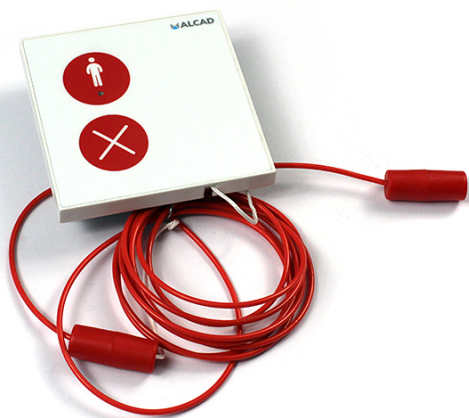

941

SENSORES Y ACTUADORES

TIRADOR DE BAÑO Y CANCELADOR IP55 EN BUS

Código : **9410369**

Modelo : **LLC-921**

Descripción

Tirador de baño RS-485 (bus) de derivación táctil con recubrimiento antibacteriano. Está formado por un cable de dos metros, dos pulsadores y un LED de tranquilización. Permite iniciar una llamada de emergencia tirando del cordón o desde el botón rojo de llamada. Una vez que se inicia la llamada, el indicador LED rojo permite una fácil identificación del estado de la llamada. La llamada se puede cancelar presionando el botón de cancelación. El LLC-921 cuenta con un mecanismo antiestrangulamiento que permite la separación del cordón en 2 partes evitando accidentes. La instalación puede ser tanto empotrada como superficial.

CODIGO/ CODE/ CODE	9410349, 9410350, 9410361	9410368, 9410369, 9415015
MODELO/ MODEL/ MODÈLE	LLC-82X	LLC-92X
Tirador Pull Cord Tirette	Longitud, Length, Longueur: 2m Color: Rojo, Color: Red, Couleur: Rouge Mecanismo de 6Kg de anti-estrangulamiento; 6kg anti strangle mechanism; Mécanisme de 6kg anti-étranglement	
Pulsador Push button Bouton	Verde, Green, Vert: ,LLC-X24 Rojo, Red, Rouge: LLC-X20, LLC-X21, LLC-X24	
Alimentación Power supply Alimentation électrique	24V	
Consumo (stand by) Energy consumption (stand by) Consommation (stand by)	10 mA	
Consumo (máx.) Energy consumption (max.) Consommation (max.)	40 mA	
Dimensiones Size Dimensions	80x80x10mm	
Peso Weight Poids	0,08Kg	
Material Material Matériel	ABS/Polycarbonate/Polycarbonate	