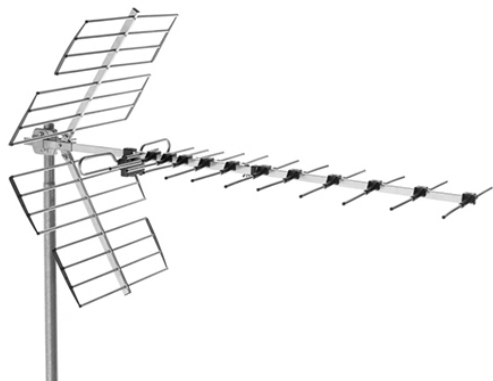

# 900 ANTENAS TERRESTRES

## CAJA 5 ANTENAS BU-452 EN BOLSAS PLASTICO

Código : **9000203**

Modelo : **GA-452**

Caja con 5 antenas BU-452 en bolsas de plástico individuales.

Antena de array doble diseñada para cubrir la banda UHF hasta 694 MHz. Rechazo de las señales de telefonía 4G y 5G gracias a su simetrizador con filtro de rechazo LTE700 incorporado. Montaje rápido y fácil: todos los componentes están premontados y no se requieren herramientas para su montaje.

### Características

Rechazo de señales LTE700, LTE800 y GSM, así como señales provenientes de la parte inferior de la antena. Antena robusta con gran resistencia tanto al sol como al salitre. Fabricada en aluminio, plástico resistente a la intemperie y acero galvanizado. Ajuste del ángulo de elevación, montaje en polaridad horizontal o vertical. Incorpora un simetrizador con conector F y filtro de rechazo LTE, que está protegido dentro de una caja.