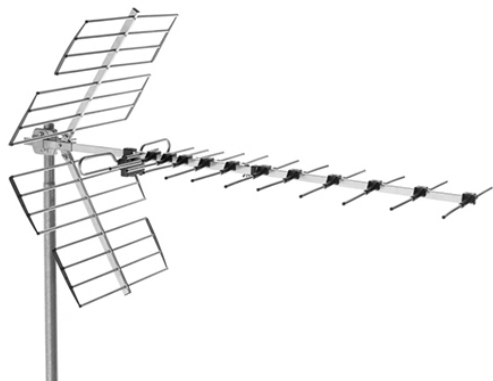

900 ANTENAS TERRESTRES

CAJA 5 ANTENAS BU-452 EN BOLSAS PLASTICO

Código : **9000203**

Modelo : **GA-452**

Caja con 5 antenas BU-452 en bolsas de plástico individuales.

Por cada GA-452 que se ordene, se suministrará una caja con 5 antenas BU-452 en su interior. Los pedidos deben indicar el número de cajas de antenas y no el número de antenas.

Las antenas en un paquete múltiple reducen el volumen de cada pedido, lo que reduce el coste de transporte. También reducen el espacio que ocupan en el almacén.

CÓDIGO-CODE-CODE		9000202	9000111
MODELO-MODEL-MODELE		BU-452	BU-457
Rango de frecuencias Frequency range Gamme de fréquences	MHz	470-694	
Canales Channels Canaux		21-48	
Ganancia Gain Gain	dBi	16	
Rechazo LTE700 LTE700 rejection Rejet LTE700	dB	40	10
Relación delante/ detrás Front/back ratio Rapport avant/ arriere	dB	25	
Impedancia Impedance Impédance	Ω	75	
Pérdidas de retorno Return loss Pertes de retour	dB	≥ 10	
Polarización Polarity Polarisation		HOR /VER	
Ángulo de apertura Beam width Angle d'ouverture	$^{\circ}$ H	28	
	$^{\circ}$ V	34	
Longitud Lenght Longueur	mm	1298	
Resistencia al viento Wind loading Résistance au vent	N H	89	
	N V	94	
Índice de protección Protection index Indice de protection		IP 53	