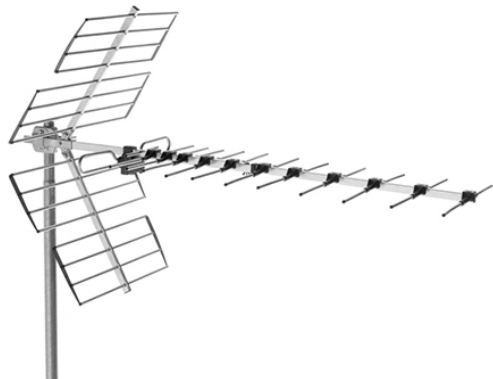

# 900 ANTENAS TERRESTRES

## CAJA 5 ANTENAS BU-452 EN BOLSAS PLASTICO

Código : **9000203**

Modelo : **GA-452**

Caja con 5 antenas BU-452 en bolsas de plástico individuales.

Antena de array doble diseñada para cubrir la banda UHF hasta 694 MHz. Rechazo de las señales de telefonía 4G y 5G gracias a su simetrizador con filtro de rechazo LTE700 incorporado. Montaje rápido y fácil: todos los componentes están premontados y no se requieren herramientas para su montaje.

### Características

Rechazo de señales LTE700, LTE800 y GSM, así como señales provenientes de la parte inferior de la antena. Antena robusta con gran resistencia tanto al sol como al salitre. Fabricada en aluminio, plástico resistente a la intemperie y acero galvanizado. Ajuste del ángulo de elevación, montaje en polaridad horizontal o vertical. Incorpora un simetrizador con conector F y filtro de rechazo LTE, que está protegido dentro de una caja.