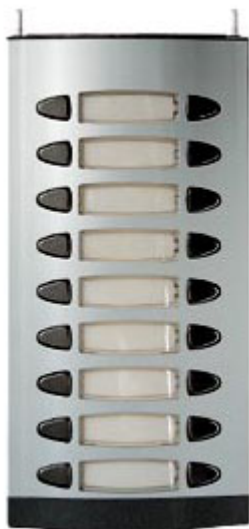

966 PLACAS MODULARES PULSADORES

PLACA PULS. 9 DOBLES

Código : **9660056**

Modelo : **MPD-009**

Descripción

Módulo inferior de placa de calle L201 con pulsadores. Perfil de aluminio. Se utiliza en sistemas convencionales o digitales. Esta placa dispone de 9 pulsadores de llamada dispuestos en 2 columnas

Placa de calle

Disponible en formato modular, con módulos superiores e inferiores. El módulo superior puede ser simple, doble o triple. El módulo inferior o de pulsadores está disponible con pulsadores simples o dobles. Perfil de aluminio.