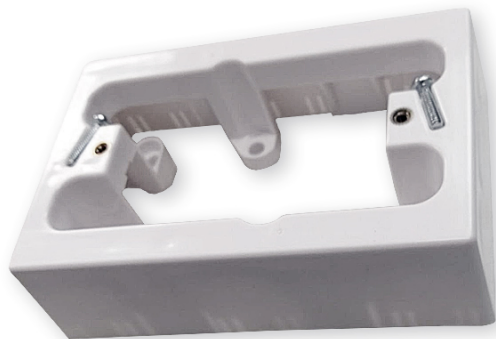

### CAJA SUPERFICIAL RECTANGULAR MECANISMOS

Código : **9415024**

Modelo : **ACC-117**

Caja fabricada en PVC cuya instalación previa es necesaria en el caso de colocar en superficie un periférico de habitación rectangular.

<b>CÓDIGO/CODE/CODE</b>	<b>9415024</b>
<b>MODELO/MODEL/MODÈLE</b>	<b>ACC-117</b>
DIMENSIONES DIMENSIONS DIMENSIONS	123x81x35mm
MATERIAL MATERIAL MATIÈRE	Plástico Plastic Plastique
CAJA DE EMPOTRAR PARA EMBEDDING BOX FOR BOÎTE D'ENCASTRER	RFI-722 / LLC-4XX