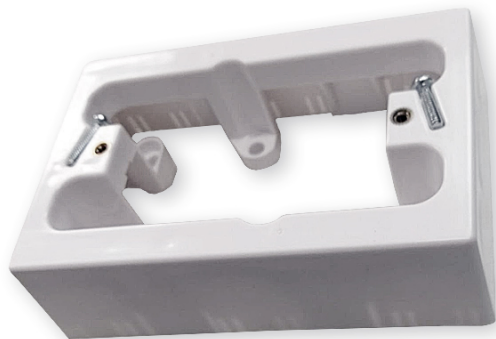

941

SENSORES Y ACTUADORES

CAJA SUPERFICIAL RECTANGULAR MECANISMOS

Código : **9415024**

Modelo : **ACC-117**

Caja fabricada en PVC cuya instalación previa es necesaria en el caso de colocar en superficie un periférico de habitación rectangular.

CÓDIGO/CODE/CODE	9415024
MODELO/MODEL/MODÈLE	ACC-117
DIMENSIONES DIMENSIONS DIMENSIONS	123x81x35mm
MATERIAL MATERIAL MATIÈRE	Plástico Plastic Plastique
CAJA DE EMPOTRAR PARA EMBEDDING BOX FOR BOÎTE D'ENCASTRER	RFI-722 / LLC-4XX