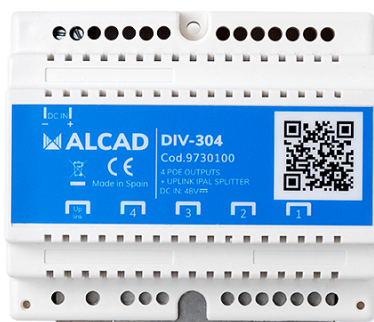

## DERIVADOR 4 SALIDAS POE + 1 UPLINK IPAL

Código : **9730100**

Modelo : **DIV-304**

### Descripción

Accesorio para las instalaciones de Door Entry Systems. Derivador Switch sistema IP. 4 salidas de derivación PoE. 1 entrada y 4 salida de paso.

<b>Código</b>	<b>9730100</b>
<b>Modelo</b>	<b>DIV-304</b>
Estándar de red	IEEE 802.3i IEEE 802.3u IEEE 802.3x IEEE802.3z IEEE 802.3ab IEEE 802.3af IEEE 802.3at
Puertos	4 10/100/1000Mbps RJ45 port
	1 Console port
Potencia de entrada	100-240V/50-60Hz