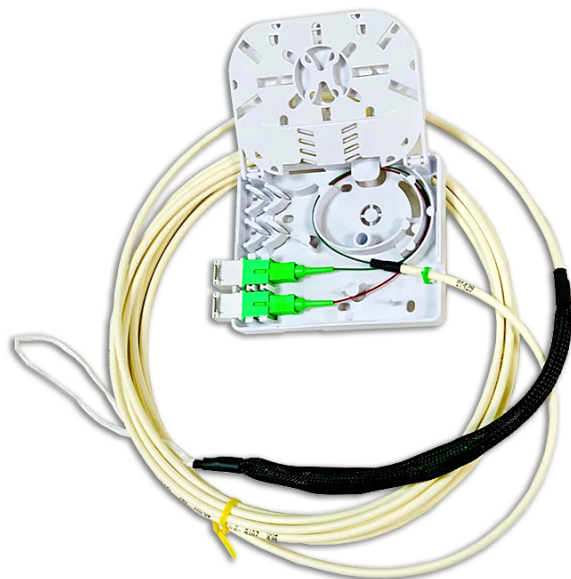

916 DISTRIBUCION FIBRA OPTICA

ROSETA F.O. PRECON. PIGTAILS 45M

Código : **9160088**

Modelo : **OTB-345**

Descripción

Roseta preconectorizada con un pigtail de 2 fibras monomodo de 45m de longitud.

CÓDIGO-CODE-CODE		9160088	9160089	9160090	9160091
MODELO-MODEL-MODÈLE		OTB-345	OTB-350	OTB-355	OTB-360
Conexión Connection Connexion		SC/APC			
Nº de conexiones No. of connections Nombre de connexions		2			
Dimensiones roseta Box dimensions Dimensions PTO	mm	105x82x22			
Material roseta Box material Matériel PTO		ABS			
Longitud cable/Ø Cable length/Ø Longueur cable/Ø	mm	45000/3	50000/3	55000/3	60000/3
Tipo de fibra monomodo Singlemode fibre type Type de fibre monomode		G.657A			
Unidades por embalaje Units per packaging Unités par emballage		1			
Peso Weight Poids	Kg	0,118	0,153	0,188	0,223