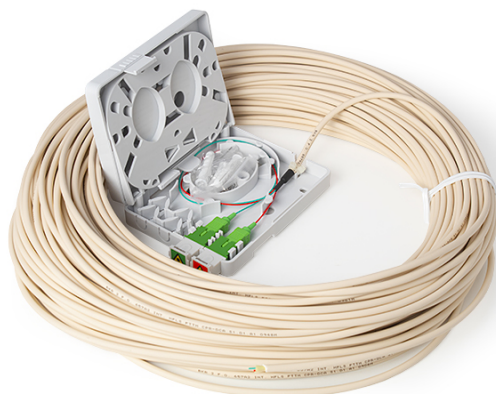

## ROSETA F.O. PRECON. PIGTAILS 50M

Código : **9160089**

Modelo : **OTB-350**

Descripción

Roseta preconectorizada con un pigtail de 2 fibras monomodo de 50m de longitud.

CÓDIGO-CODE-CODE		9160088	9160089	9160090	9160091
MODELO-MODEL-MODÈLE		OTB-345	OTB-350	OTB-355	OTB-360
Conexión Connection Connexion		SC/APC			
Nº de conexiones No. of connections Nombre de connexions		2			
Dimensiones roseta Box dimensions Dimensions PTO	mm	105x82x22			
Material roseta Box material Matériel PTO		ABS			
Longitud cable/Ø Cable length/Ø Longueur cable/Ø	mm	45000/3	50000/3	55000/3	60000/3
Tipo de fibra monomodo Singlemode fibre type Type de fibre monomode		G.657A			
Unidades por embalaje Units per packaging Unités par emballage		1			
Peso Weight Poids	Kg	0,118	0,153	0,188	0,223