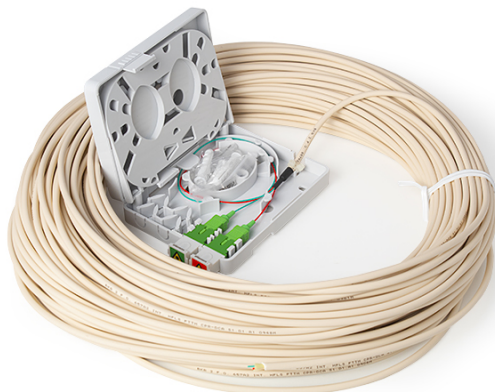

916 DISTRIBUCION FIBRA OPTICA

ROSETA F.O. PRECON. PIGTAILS 50M

Código : **9160089**

Modelo : **OTB-350**

Descripción

Roseta preconectorizada con un pigtail de 2 fibras monomodo de 50m de longitud.

CÓDIGO-CODE-CODE		9160088	9160089	9160090	9160091
MODELO-MODEL-MODÈLE		OTB-345	OTB-350	OTB-355	OTB-360
Conexión Connection Connexion		SC/APC			
Nº de conexiones No. of connections Nombre de connexions		2			
Dimensiones roseta Box dimensions Dimensions PTO	mm	105x82x22			
Material roseta Box material Matériel PTO		ABS			
Longitud cable/Ø Cable length/Ø Longueur cable/Ø	mm	45000/3	50000/3	55000/3	60000/3
Tipo de fibra monomodo Singlemode fibre type Type de fibre monomode		G.657A			
Unidades por embalaje Units per packaging Unités par emballage		1			
Peso Weight Poids	Kg	0,118	0,153	0,188	0,223