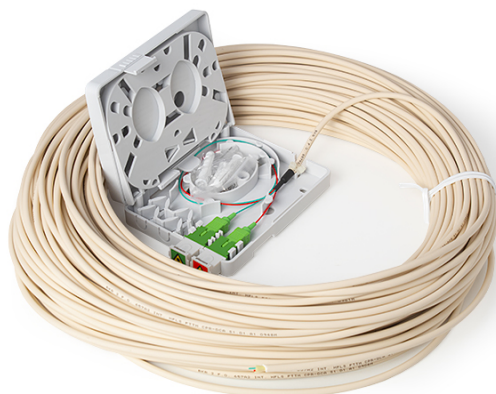

916 DISTRIBUCION FIBRA OPTICA

ROSETA F.O. PRECON. PIGTAILS 55M

Código : **9160090**

Modelo : **OTB-355**

Descripción

Roseta preconectorizada con un pigtail de 2 fibras monomodo de 55m de longitud.

CÓDIGO-CODE-CODE		9160088	9160089	9160090	9160091
MODELO-MODEL-MODÈLE		OTB-345	OTB-350	OTB-355	OTB-360
Conexión Connection Connexion		SC/APC			
Nº de conexiones No. of connections Nombre de connexions		2			
Dimensiones roseta Box dimensions Dimensions PTO	mm	105x82x22			
Material roseta Box material Matériel PTO		ABS			
Longitud cable/Ø Cable length/Ø Longueur cable/Ø	mm	45000/3	50000/3	55000/3	60000/3
Tipo de fibra monomodo Singlemode fibre type Type de fibre monomode		G.657A			
Unidades por embalaje Units per packaging Unités par emballage		1			
Peso Weight Poids	Kg	0,118	0,153	0,188	0,223