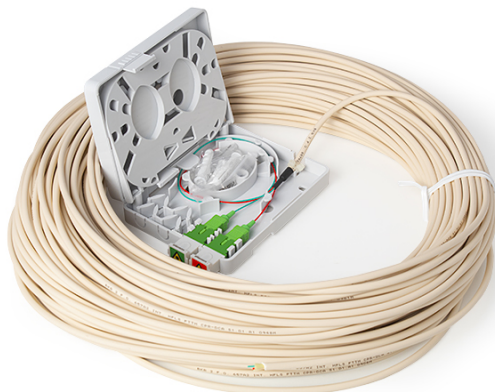

## ROSETA F.O. PRECON. PIGTAILS 55M

Código : **9160090**

Modelo : **OTB-355**

Descripción

Roseta preconectorizada con un pigtail de 2 fibras monomodo de 55m de longitud.

CÓDIGO-CODE-CODE		9160088	9160089	9160090	9160091
MODELO-MODEL-MODÈLE		OTB-345	OTB-350	OTB-355	OTB-360
Conexión Connection Connexion		SC/APC			
Nº de conexiones No. of connections Nombre de connexions		2			
Dimensiones roseta Box dimensions Dimensions PTO	mm	105x82x22			
Material roseta Box material Matériel PTO		ABS			
Longitud cable/Ø Cable length/Ø Longueur cable/Ø	mm	45000/3	50000/3	55000/3	60000/3
Tipo de fibra monomodo Singlemode fibre type Type de fibre monomode		G.657A			
Unidades por embalaje Units per packaging Unités par emballage		1			
Peso Weight Poids	Kg	0,118	0,153	0,188	0,223