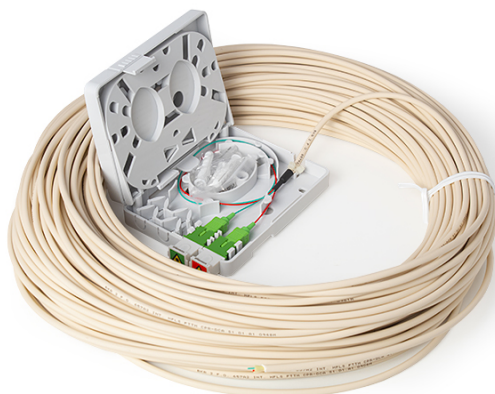

916 DISTRIBUCION FIBRA OPTICA

ROSETA F.O. PRECON. PIGTAILS 60M

Código : **9160091**

Modelo : **OTB-360**

Descripción

Roseta preconectorizada con un pigtail de 2 fibras monomodo de 60m de longitud.

CÓDIGO-CODE-CODE		9160088	9160089	9160090	9160091
MODELO-MODEL-MODÈLE		OTB-345	OTB-350	OTB-355	OTB-360
Conexión Connection Connexion		SC/APC			
Nº de conexiones No. of connections Nombre de connexions		2			
Dimensiones roseta Box dimensions Dimensions PTO	mm	105x82x22			
Material roseta Box material Matériel PTO		ABS			
Longitud cable/Ø Cable length/Ø Longueur cable/Ø	mm	45000/3	50000/3	55000/3	60000/3
Tipo de fibra monomodo Singlemode fibre type Type de fibre monomode		G.657A			
Unidades por embalaje Units per packaging Unités par emballage		1			
Peso Weight Poids	Kg	0,118	0,153	0,188	0,223