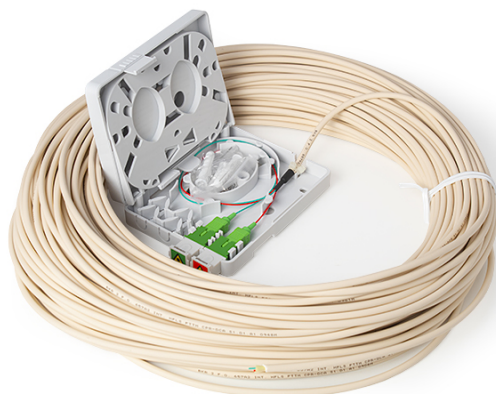

916 DISTRIBUCION FIBRA OPTICA

ROSETA F.O. PRECON. PIGTAILS 60M

Código : **9160091**

Modelo : **OTB-360**

Descripción

Roseta preconectorizada con un pigtail de 2 fibras monomodo de 60m de longitud.

CÓDIGO-CODE-CODE		9160088	9160089	9160090	9160091
MODELO-MODEL-MODÈLE		OTB-345	OTB-350	OTB-355	OTB-360
Conexión Connection Connexion		SC/APC			
Nº de conexiones No. of connections Nombre de connexions		2			
Dimensiones roseta Box dimensions Dimensions PTO	mm	105x82x22			
Material roseta Box material Matériel PTO		ABS			
Longitud cable/Ø Cable length/Ø Longueur cable/Ø	mm	45000/3	50000/3	55000/3	60000/3
Tipo de fibra monomodo Singlemode fibre type Type de fibre monomode		G.657A			
Unidades por embalaje Units per packaging Unités par emballage		1			
Peso Weight Poids	Kg	0,118	0,153	0,188	0,223