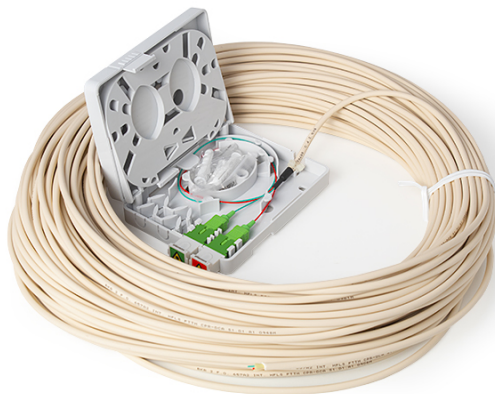

916 DISTRIBUCION FIBRA OPTICA

ROSETA F.O. PRECON. PIGTAILS 60M

Código : **9160091**

Modelo : **OTB-360**

Descripción

Roseta preconectorizada con un pigtail de 2 fibras monomodo de 60m de longitud.

CÓDIGO-CODE-CODE		9160088	9160089	9160090	9160091
MODELO-MODEL-MODÈLE		OTB-345	OTB-350	OTB-355	OTB-360
Conexión Connection Connexion		SC/APC			
Nº de conexiones No. of connections Nombre de connexions		2			
Dimensiones roseta Box dimensions Dimensions PTO	mm	105x82x22			
Material roseta Box material Matériel PTO		ABS			
Longitud cable/Ø Cable length/Ø Longueur cable/Ø	mm	45000/3	50000/3	55000/3	60000/3
Tipo de fibra monomodo Singlemode fibre type Type de fibre monomode		G.657A			
Unidades por embalaje Units per packaging Unités par emballage		1			
Peso Weight Poids	Kg	0,118	0,153	0,188	0,223