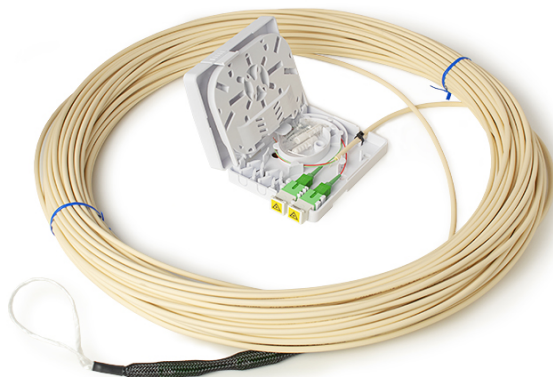

# 916 DISTRIBUCION FIBRA OPTICA

---

ROSETA F.O. PRECON. LATIGUILLO 45M

Código : **9160092**

Modelo : **OTB-445**

Descripción

Roseta preconectorizada con un latiguillo de 2 fibras monomodo de 45m de longitud.

CÓDIGO-CODE-CODE		9160092	9160093	9160094	9160095
MODELO-MODEL-MODÈLE		OTB-445	OTB-450	OTB-455	OTB-460
Conexión Connection Connexion		SC/APC			
Nº de conexiones No. of connections Nombre de connexions		2			
Dimensiones roseta Box dimensions Dimensions PTO	mm	105x82x22			
Material roseta Box material Matériel PTO		ABS			
Longitud cable/Ø Cable length/Ø Longueur cable/Ø	mm	45000/3	50000/3	55000/3	60000/3
Tipo de fibra monomodo Singlemode fibre type Type de fibre monomode		G.657A			
Unidades por embalaje Units per packaging Unités par emballage		1			
Peso Weight Poids	Kg	0,7	0,75	0,8	0,9