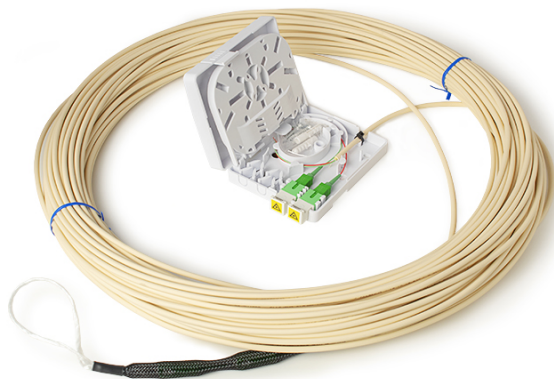

916 DISTRIBUCION FIBRA OPTICA

ROSETA F.O. PRECON. LATIGUILLO 45M

Código : **9160092**

Modelo : **OTB-445**

Descripción

Roseta preconectorizada con un latiguillo de 2 fibras monomodo de 45m de longitud.

CÓDIGO-CODE-CODE		9160092	9160093	9160094	9160095
MODELO-MODEL-MODÈLE		OTB-445	OTB-450	OTB-455	OTB-460
Conexión Connection Connexion		SC/APC			
Nº de conexiones No. of connections Nombre de connexions		2			
Dimensiones roseta Box dimensions Dimensions PTO	mm	105x82x22			
Material roseta Box material Matériel PTO		ABS			
Longitud cable/Ø Cable length/Ø Longueur cable/Ø	mm	45000/3	50000/3	55000/3	60000/3
Tipo de fibra monomodo Singlemode fibre type Type de fibre monomode		G.657A			
Unidades por embalaje Units per packaging Unités par emballage		1			
Peso Weight Poids	Kg	0,7	0,75	0,8	0,9