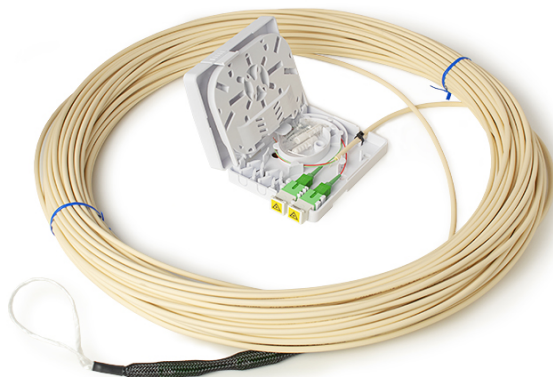

916 DISTRIBUCION FIBRA OPTICA

ROSETA F.O. PRECON. LATIGUILLO 45M

Código : **9160092**

Modelo : **OTB-445**

Descripción

Roseta preconectorizada con un latiguillo de 2 fibras monomodo de 45m de longitud.

CÓDIGO-CODE-CODE		9160092	9160093	9160094	9160095
MODELO-MODEL-MODÈLE		OTB-445	OTB-450	OTB-455	OTB-460
Conexión Connection Connexion		SC/APC			
Nº de conexiones No. of connections Nombre de connexions		2			
Dimensiones roseta Box dimensions Dimensions PTO	mm	105x82x22			
Material roseta Box material Matériel PTO		ABS			
Longitud cable/Ø Cable length/Ø Longueur cable/Ø	mm	45000/3	50000/3	55000/3	60000/3
Tipo de fibra monomodo Singlemode fibre type Type de fibre monomode		G.657A			
Unidades por embalaje Units per packaging Unités par emballage		1			
Peso Weight Poids	Kg	0,7	0,75	0,8	0,9