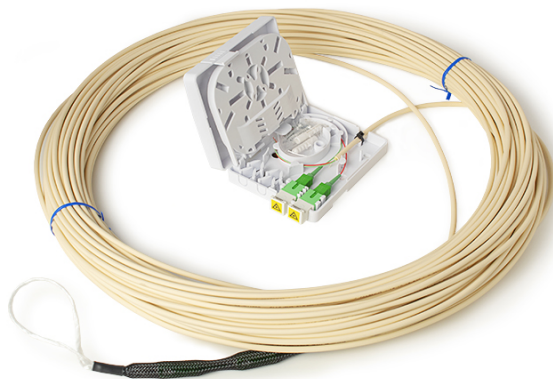

# 916 DISTRIBUCION FIBRA OPTICA

---

ROSETA F.O. PRECON. LATIGUILLO 50M

Código : **9160093**

Modelo : **OTB-450**

Descripción

Roseta preconectorizada con un latiguillo de 2 fibras monomodo de 50m de longitud.

CÓDIGO-CODE-CODE		9160092	9160093	9160094	9160095
MODELO-MODEL-MODÈLE		OTB-445	OTB-450	OTB-455	OTB-460
Conexión Connection Connexion		SC/APC			
Nº de conexiones No. of connections Nombre de connexions		2			
Dimensiones roseta Box dimensions Dimensions PTO	mm	105x82x22			
Material roseta Box material Matériel PTO		ABS			
Longitud cable/Ø Cable length/Ø Longueur cable/Ø	mm	45000/3	50000/3	55000/3	60000/3
Tipo de fibra monomodo Singlemode fibre type Type de fibre monomode		G.657A			
Unidades por embalaje Units per packaging Unités par emballage		1			
Peso Weight Poids	Kg	0,7	0,75	0,8	0,9