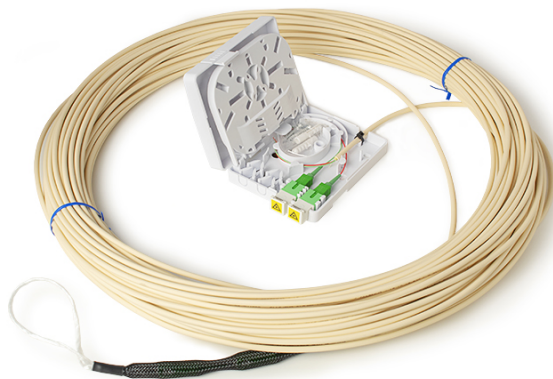

916 DISTRIBUCION FIBRA OPTICA

ROSETA F.O. PRECON. LATIGUILLO 50M

Código : **9160093**

Modelo : **OTB-450**

Descripción

Roseta preconectorizada con un latiguillo de 2 fibras monomodo de 50m de longitud.

CÓDIGO-CODE-CODE		9160092	9160093	9160094	9160095
MODELO-MODEL-MODÈLE		OTB-445	OTB-450	OTB-455	OTB-460
Conexión Connection Connexion		SC/APC			
Nº de conexiones No. of connections Nombre de connexions		2			
Dimensiones roseta Box dimensions Dimensions PTO	mm	105x82x22			
Material roseta Box material Matériel PTO		ABS			
Longitud cable/Ø Cable length/Ø Longueur cable/Ø	mm	45000/3	50000/3	55000/3	60000/3
Tipo de fibra monomodo Singlemode fibre type Type de fibre monomode		G.657A			
Unidades por embalaje Units per packaging Unités par emballage		1			
Peso Weight Poids	Kg	0,7	0,75	0,8	0,9