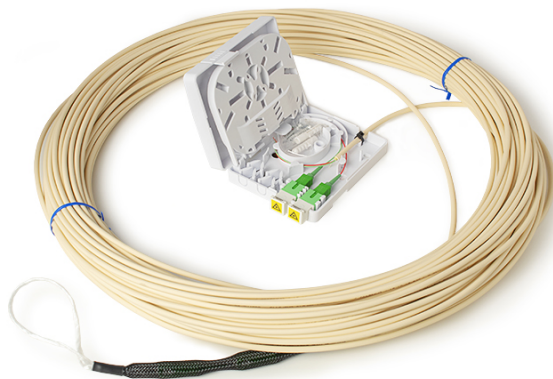

916 DISTRIBUCION FIBRA OPTICA

ROSETA F.O. PRECON. LATIGUILLO 60M

Código : **9160095**

Modelo : **OTB-460**

Descripción

Roseta preconectorizada con un latiguillo de 2 fibras monomodo de 60m de longitud.

CÓDIGO-CODE-CODE		9160092	9160093	9160094	9160095
MODELO-MODEL-MODÈLE		OTB-445	OTB-450	OTB-455	OTB-460
Conexión Connection Connexion		SC/APC			
Nº de conexiones No. of connections Nombre de connexions		2			
Dimensiones roseta Box dimensions Dimensions PTO	mm	105x82x22			
Material roseta Box material Matériel PTO		ABS			
Longitud cable/Ø Cable length/Ø Longueur cable/Ø	mm	45000/3	50000/3	55000/3	60000/3
Tipo de fibra monomodo Singlemode fibre type Type de fibre monomode		G.657A			
Unidades por embalaje Units per packaging Unités par emballage		1			
Peso Weight Poids	Kg	0,7	0,75	0,8	0,9