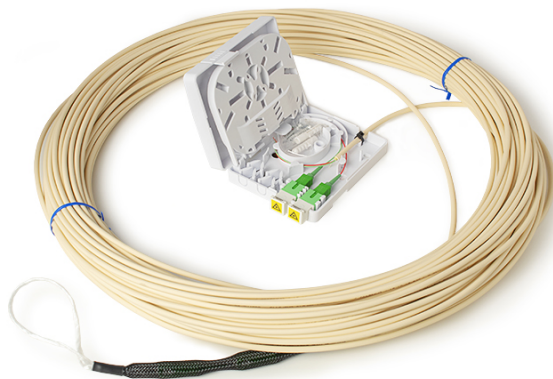

# 916 DISTRIBUCION FIBRA OPTICA

---

ROSETA F.O. PRECON. LATIGUILLO 60M

Código : **9160095**

Modelo : **OTB-460**

Descripción

Roseta preconectorizada con un latiguillo de 2 fibras monomodo de 60m de longitud.

CÓDIGO-CODE-CODE		9160092	9160093	9160094	9160095
MODELO-MODEL-MODÈLE		OTB-445	OTB-450	OTB-455	OTB-460
Conexión Connection Connexion		SC/APC			
Nº de conexiones No. of connections Nombre de connexions		2			
Dimensiones roseta Box dimensions Dimensions PTO	mm	105x82x22			
Material roseta Box material Matériel PTO		ABS			
Longitud cable/Ø Cable length/Ø Longueur cable/Ø	mm	45000/3	50000/3	55000/3	60000/3
Tipo de fibra monomodo Singlemode fibre type Type de fibre monomode		G.657A			
Unidades por embalaje Units per packaging Unités par emballage		1			
Peso Weight Poids	Kg	0,7	0,75	0,8	0,9