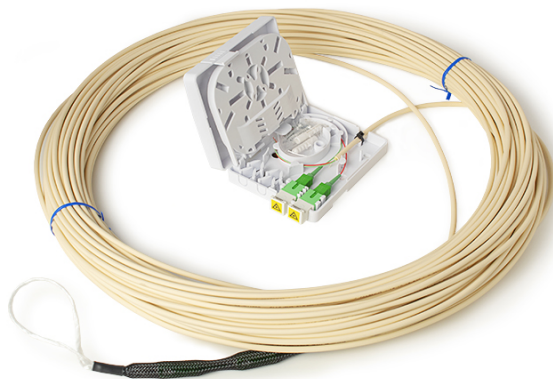

# 916 DISTRIBUCION FIBRA OPTICA

---

ROSETA F.O. PRECON. LATIGUILLO 55M

Código : **9160094**

Modelo : **OTB-455**

Descripción

Roseta preconectorizada con un latiguillo de 2 fibras monomodo de 55m de longitud.

CÓDIGO-CODE-CODE		9160092	9160093	9160094	9160095
MODELO-MODEL-MODÈLE		OTB-445	OTB-450	OTB-455	OTB-460
Conexión Connection Connexion		SC/APC			
Nº de conexiones No. of connections Nombre de connexions		2			
Dimensiones roseta Box dimensions Dimensions PTO	mm	105x82x22			
Material roseta Box material Matériel PTO		ABS			
Longitud cable/Ø Cable length/Ø Longueur cable/Ø	mm	45000/3	50000/3	55000/3	60000/3
Tipo de fibra monomodo Singlemode fibre type Type de fibre monomode		G.657A			
Unidades por embalaje Units per packaging Unités par emballage		1			
Peso Weight Poids	Kg	0,7	0,75	0,8	0,9