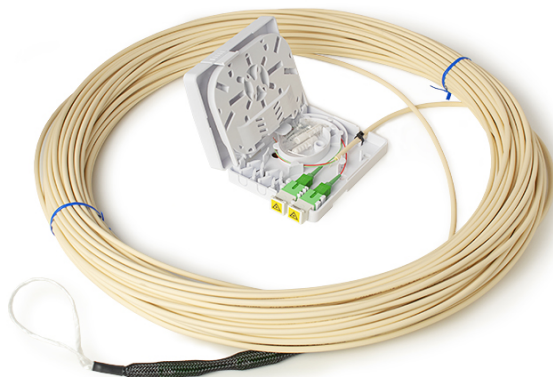

916 DISTRIBUCION FIBRA OPTICA

ROSETA F.O. PRECON. LATIGUILLO 55M

Código : **9160094**

Modelo : **OTB-455**

Descripción

Roseta preconectorizada con un latiguillo de 2 fibras monomodo de 55m de longitud.

CÓDIGO-CODE-CODE		9160092	9160093	9160094	9160095
MODELO-MODEL-MODÈLE		OTB-445	OTB-450	OTB-455	OTB-460
Conexión Connection Connexion		SC/APC			
Nº de conexiones No. of connections Nombre de connexions		2			
Dimensiones roseta Box dimensions Dimensions PTO	mm	105x82x22			
Material roseta Box material Matériel PTO		ABS			
Longitud cable/Ø Cable length/Ø Longueur cable/Ø	mm	45000/3	50000/3	55000/3	60000/3
Tipo de fibra monomodo Singlemode fibre type Type de fibre monomode		G.657A			
Unidades por embalaje Units per packaging Unités par emballage		1			
Peso Weight Poids	Kg	0,7	0,75	0,8	0,9