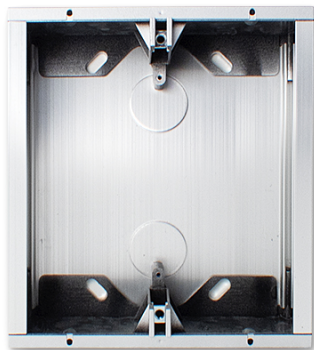

974 ACCESORIOS PARA PLACAS DE CALLE

CAJA DE SUPERFICIE USOA 2 VENTANAS

Código : **9740234**

Modelo : **CSU-712**

Descripción

Permite colocar la placa de calle en paredes donde no se puede optar por la utilización de la caja de empotrar. Fijación a pared. Disponible en varias alturas, según la configuración de la placa de calle.

CÓDIGO	9740234	9740235	9740236	9740237
MODELO	CSU-712	CSU-713	CSU-714	CSU-715
Bastidor	FRA-002	FRA-003	FRA-004	FRA-005
Número de ventanas	2	3	4	5
Material	Aluminio anodizado	Aluminio anodizado	Aluminio anodizado	Aluminio anodizado
Color	Aluminio natural	Aluminio natural	Aluminio natural	Aluminio natural
C (mm)	147	195	243	291

CÓDIGO	9740238	9740239	9740240	9740241	9740242
MODELO	CSU-716	CSU-717	CSU-718	CSU-719	CSU-710
Bastidor	FRA-006	FRA-007	FRA-008	FRA-009	FRA-010
Número de ventanas	6	7	8	9	10
Material	Aluminio anodizado	Aluminio anodizado	Aluminio anodizado	Aluminio anodizado	Aluminio anodizado
Color	Aluminio natural	Aluminio natural	Aluminio natural	Aluminio natural	Aluminio natural
C (mm)	339	387	435	483	531