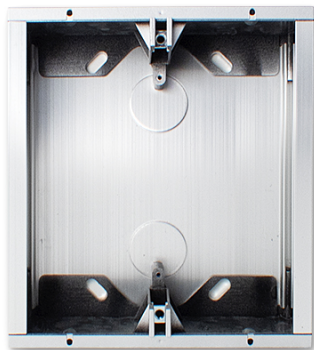

## CAJA DE SUPERFICIE USOA 2 VENTANAS

Código : **9740234**

Modelo : **CSU-712**

### Descripción

Permite colocar la placa de calle en paredes donde no se puede optar por la utilización de la caja de empotrar. Fijación a pared. Disponible en varias alturas, según la configuración de la placa de calle.