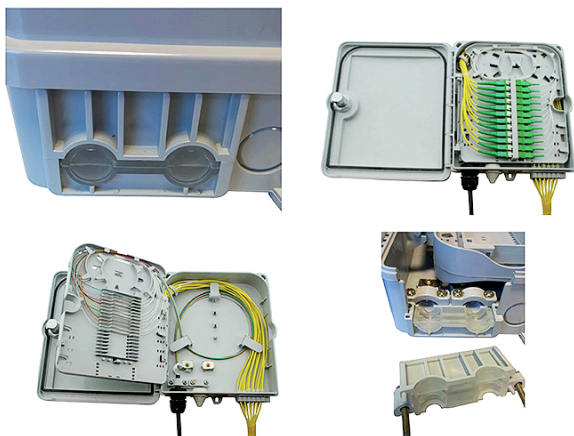

916 DISTRIBUCION FIBRA OPTICA

CAJA MURAL EMPALME FO, 12 SC/APC SIMPLEX

Código : **9160086**

Modelo : **OWB-312**

Caja mural de interior para RS (registro secundario), para 12 conectores SC/APC

Fabricado en ABS de extrema resistencia, color gris RAL 7035, y con bandeja interior para alojar hasta 12 fibras (con soporte protector de fusión) y protector de radio de curvatura, con IP65, con dos entradas de cable mediante prensaestopas.

CÓDIGO-CODE-CODE		9160086
MODELO-MODEL-MODÈLE		OWB-312
Tipo de conectores Connector type Connexion		SC/APC simplex
Numero de conectores Connector quantity Nombre de connexions		12 max.
Dimensiones Dimensions Dimensions	mm	235x205x60
Material Material Matériel		ABS
Indice de protección Ingress protection code Indice de protection		IP65
UE mínima MoQ Unités par emballage		1
Peso Weight Poids	Kg	0,9